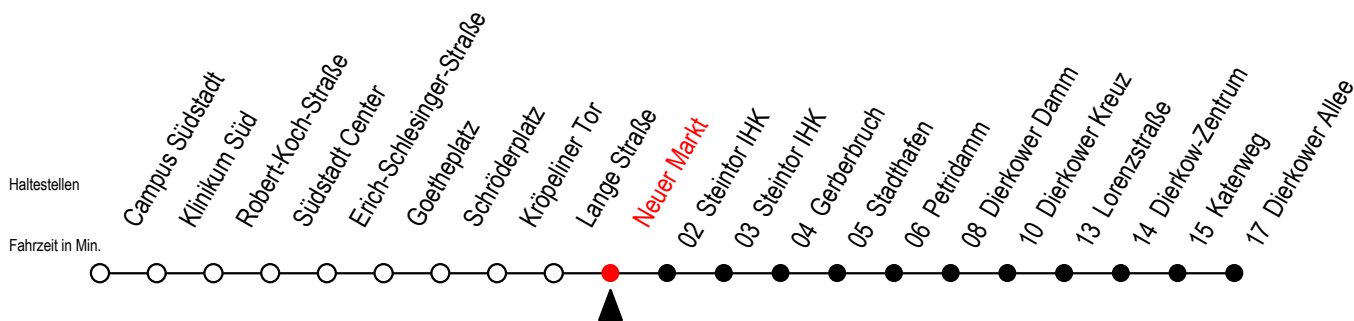

4 Neuer Markt

Gültig ab 04.01.2021

Alle Angaben ohne Gewähr

Richtung: Dierkower Allee

Uhr Montag - Freitag

Uhr Montag - Freitag [WSW]

Uhr Samstag

5	12	41	58	5	12	41	5	--		
6	11	35	55	6	11	41	6	--		
7	15	35	55	7	11	41	7	--		
8	15	35	55	8	11	41	57	8	--	
9	15	35	55	9	11	35	55	9	11	41
10	15	35	55	10	15	35	55	10	11	41
11	15	35	55	11	15	35	55	11	11	41
12	15	35	55	12	15	35	55	12	11	41
13	15	35	55	13	15	35	55	13	11	41
14	15	35	55	14	15	35	55	14	11	41
15	15	35	55	15	15	35	55	15	11	41
16	15	35	55	16	15	35	55	16	11	41
17	15	35	55	17	15	35	55	17	11	41
18	15	41		18	15	41		18	11	41
19	11	41		19	11	41		19	11	41

WSW = fährt in den Winter-, Sommer- und Weihnachtsferien - siehe Infoblatt