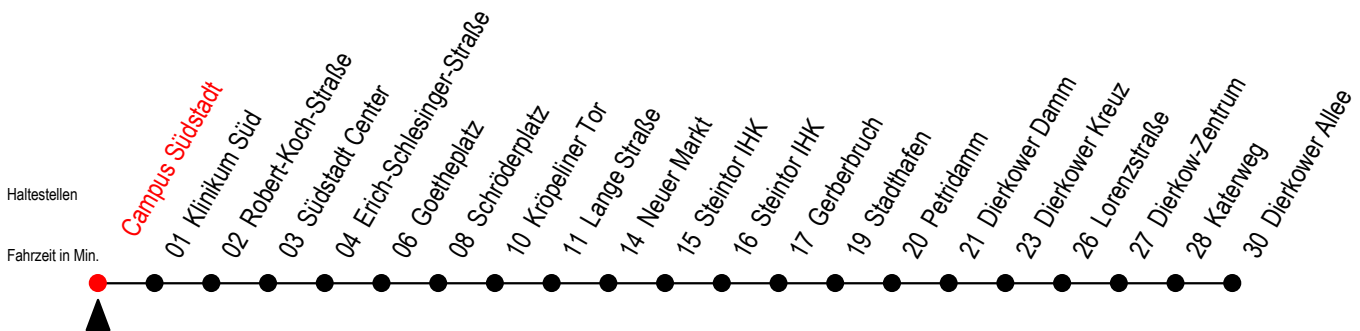

Gültig ab 04.01.2021

Alle Angaben ohne Gewähr

Richtung: Dierkower Allee

**Uhr Montag - Freitag**

**Uhr Montag - Freitag [WSW]**

**Uhr Samstag**

<b>5</b>	28	58	<b>5</b>	28	58	<b>5</b>	--					
<b>6</b>	22	42	<b>6</b>	28	58	<b>6</b>	--					
<b>7</b>	02	22	42	<b>7</b>	28	58	<b>7</b>	--				
<b>8</b>	02	22	42	<b>8</b>	28	58	<b>8</b>	--				
<b>9</b>	02	22	42	<b>9</b>	22	42	<b>9</b>	28	58			
<b>10</b>	02	22	42	<b>10</b>	02	22	42	<b>10</b>	28	58		
<b>11</b>	02	22	42	<b>11</b>	02	22	42	<b>11</b>	28	58		
<b>12</b>	02	22	42	<b>12</b>	02	22	42	<b>12</b>	28	58		
<b>13</b>	02	22	42	<b>13</b>	02	22	42	<b>13</b>	28	58		
<b>14</b>	02	22	42	<b>14</b>	02	22	42	<b>14</b>	28	58		
<b>15</b>	02	22	42	<b>15</b>	02	22	42	<b>15</b>	28	58		
<b>16</b>	02	22	42	<b>16</b>	02	22	42	<b>16</b>	28	58		
<b>17</b>	02	22	42	<b>17</b>	02	22	42	<b>17</b>	28	58		
<b>18</b>	02	28	46 <sup>E</sup>	58	<b>18</b>	02	28	46 <sup>E</sup>	58	<b>18</b>	28	58
<b>19</b>	28				<b>19</b>	28				<b>19</b>	28	

E = fährt ab Schröderplatz zur Heinrich-Schütz-Str.

WSW = fährt in den Winter-, Sommer- und Weihnachtsferien - siehe Infoblatt