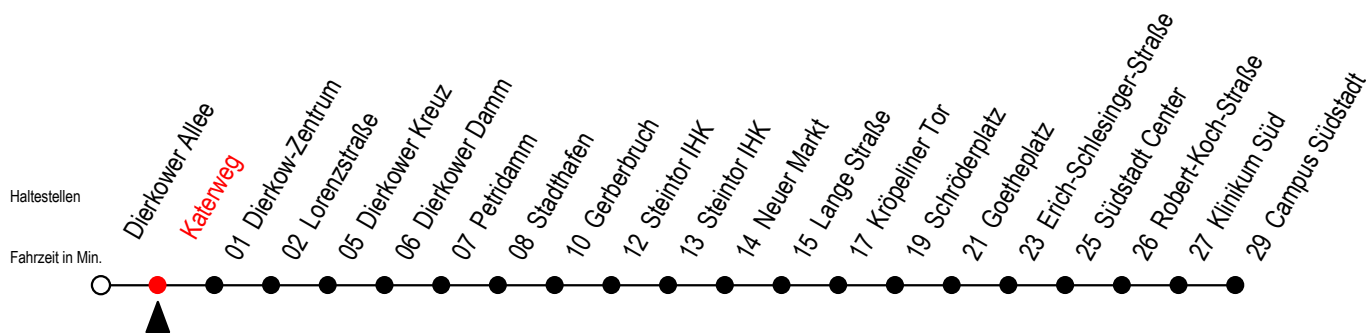

4 Katerweg

Gültig ab 04.01.2021

Alle Angaben ohne Gewähr

Richtung: Campus Südstadt

Uhr Montag - Freitag

Uhr Montag - Freitag [WSW]

Uhr Samstag

5	33			5	33			5	--	
6	03	27	47	6	03	33		6	--	
7	07	27	47	7	03	33		7	--	
8	07	27	47	8	03	33		8	--	
9	07	27	47	9	03	27	47	9	33	
10	07	27	47	10	07	27	47	10	03	33
11	07	27	47	11	07	27	47	11	03	33
12	07	27	47	12	07	27	47	12	03	33
13	07	27	47	13	07	27	47	13	03	33
14	07	27	47	14	07	27	47	14	03	33
15	07	27	47	15	07	27	47	15	03	33
16	07	27	47	16	07	27	47	16	03	33
17	07	27	47	17	07	27	47	17	03	33
18	07	33	53 ^E	18	07	33	53 ^E	18	03	33
19	03	33		19	03	33		19	03	33
20	02 ^E			20	02 ^E			20	02 ^E	

E = fährt ab Kröpeliner Tor zur Heinrich-Schütz-Straße

WSW = fährt in den Winter-, Sommer- und Weihnachtsferien - siehe Infoblatt