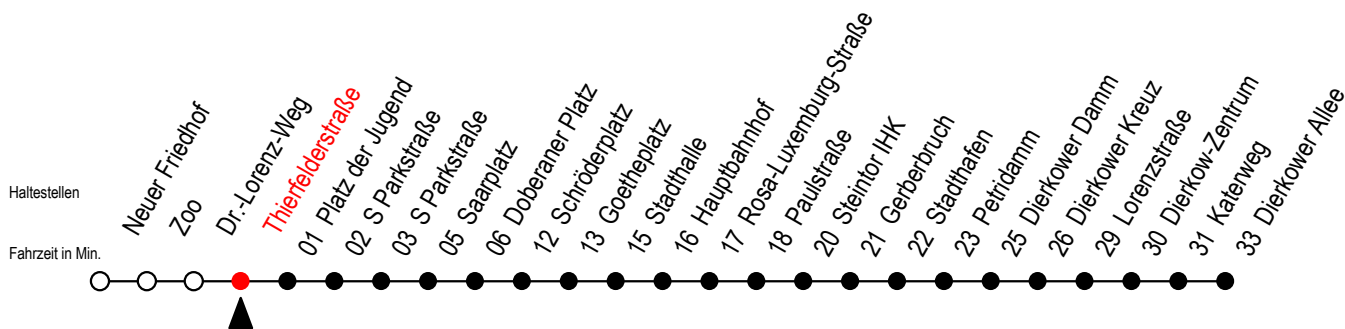

Gültig ab 04.01.2021

Alle Angaben ohne Gewähr

**Richtung: Dierkower Allee**

Uhr Montag - Freitag				Uhr Montag - Freitag [WSW]				Uhr Samstag			Uhr Sonntag - Feiertag		
<b>6</b>	08	28	48	<b>6</b>	08	38		<b>6</b>	--		<b>6</b>	--	
<b>7</b>	08	28	48	<b>7</b>	08	38		<b>7</b>	--		<b>7</b>	--	
<b>8</b>	08	28	48	<b>8</b>	08	38		<b>8</b>	--		<b>8</b>	05	35
<b>9</b>	08			<b>9</b>	08			<b>9</b>	06	38	<b>9</b>	05	35
<b>10</b>	--			<b>10</b>	--			<b>10</b>	08	38	<b>10</b>	05	35
<b>11</b>	--			<b>11</b>	--			<b>11</b>	08	38	<b>11</b>	05	35
<b>12</b>	--			<b>12</b>	--			<b>12</b>	08	38	<b>12</b>	05	35
<b>13</b>	08	28	48	<b>13</b>	08	28	48	<b>13</b>	08	38	<b>13</b>	05	35
<b>14</b>	08	28	48	<b>14</b>	08	28	48	<b>14</b>	08	38	<b>14</b>	05	35
<b>15</b>	08	28	48	<b>15</b>	08	28	48	<b>15</b>	08	38	<b>15</b>	05	35
<b>16</b>	08	28	48	<b>16</b>	08	28	48	<b>16</b>	08	38	<b>16</b>	05	35
<b>17</b>	08	28	48	<b>17</b>	08	28	48	<b>17</b>	08	38	<b>17</b>	05	35
<b>18</b>	08	26 <sup>E</sup>		<b>18</b>	08	26 <sup>E</sup>		<b>18</b>	08	38	<b>18</b>	05	35

**E** = fährt ab Doberaner Platz (Sonder-Hast.) zur Heinrich-Schütz-Str.

**WSW** = fährt in den Winter-, Sommer- und Weihnachtsferien - siehe Infoblatt