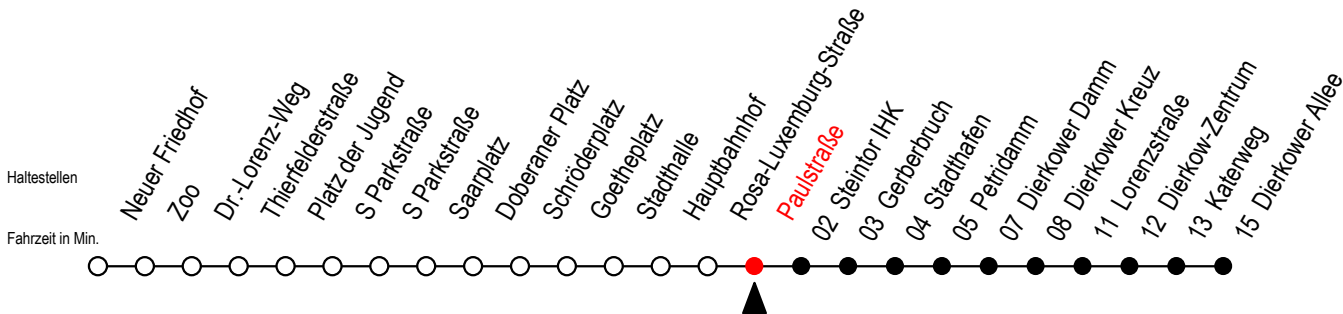

Gültig ab 04.01.2021

Alle Angaben ohne Gewähr

**Richtung: Dierkower Allee**

Uhr Montag - Freitag		Uhr Montag - Freitag [WSW]		Uhr Samstag		Uhr Sonntag - Feiertag	
3	53	3	53	3	--	3	--
4	23 56	4	23 56	4	--	4	--
5	23 53	5	23 53	5	54	5	--
6	24 44	6	24 54	6	25 56	6	--
7	04 24 44	7	24 54	7	24 54	7	23 53
8	04 24 44	8	24 54	8	24 54	8	24 54
9	04 24 44	9	24 44	9	24 54	9	24 54
10	04 24 44	10	04 24 44	10	24 54	10	24 54
11	04 24 44	11	04 24 44	11	24 54	11	24 54
12	04 24 44	12	04 24 44	12	24 54	12	24 54
13	04 24 44	13	04 24 44	13	24 54	13	24 54
14	04 24 44	14	04 24 44	14	24 54	14	24 54
15	04 24 44	15	04 24 44	15	24 54	15	24 54
16	04 24 44	16	04 24 44	16	24 54	16	24 54
17	04 24 44	17	04 24 44	17	24 54	17	24 54
18	04 24 54	18	04 24 54	18	24 54	18	24 54
19	24 54	19	24 54	19	24 54	19	24 54
20	24 54	20	24 54	20	20 54	20	24 54
21	24 54	21	24 54	21	24 54	21	24 54
22	24 54	22	24 54	22	24 54	22	24 54
23	24 54	23	24 54	23	24 54	23	24 54

WSW = fährt in den Winter-, Sommer- und Weihnachtsferien - siehe Infoblatt