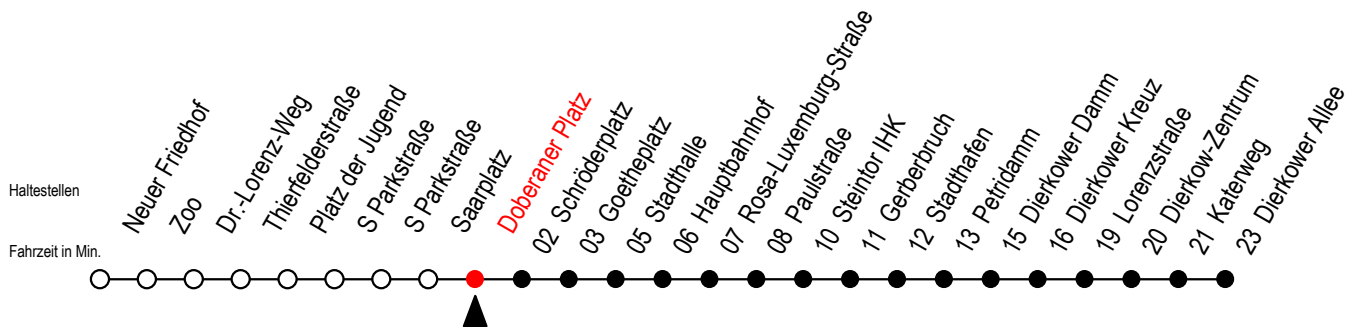

Gültig ab 04.01.2021

Alle Angaben ohne Gewähr

Richtung: Dierkower Allee

Uhr Montag - Freitag			Uhr Montag - Freitag [WSW]			Uhr Samstag		Uhr Sonntag - Feiertag	
5	15	45	5	15	45	5	--	5	--
6	15	35 55	6	15	45	6	--	6	--
7	15	35 55	7	15	45	7	16 46	7	--
8	15	35 55	8	15	45	8	16 46	8	15 45
9	15	35 55	9	15	35 55	9	16 45	9	15 45
10	15	35 55	10	15	35 55	10	15 45	10	15 45
11	15	35 55	11	15	35 55	11	15 45	11	15 45
12	15	35 55	12	15	35 55	12	15 45	12	15 45
13	15	35 55	13	15	35 55	13	15 45	13	15 45
14	15	35 55	14	15	35 55	14	15 45	14	15 45
15	15	35 55	15	15	35 55	15	15 45	15	15 45
16	15	35 55	16	15	35 55	16	15 45	16	15 45
17	15	35 55	17	15	35 55	17	15 45	17	15 45
18	15	45	18	15	45	18	15 45	18	15 45
19	15	45	19	15	45	19	15 45	19	15 45
20	15	46	20	15	46	20	11 46	20	16 46
21	16	46	21	16	46	21	16 46	21	16 46
22	16	46	22	16	46	22	16 46	22	16 46
23	16	46	23	16	46	23	16 46	23	16 46

WSW = fährt in den Winter-, Sommer- und Weihnachtsferien - siehe Infoblatt