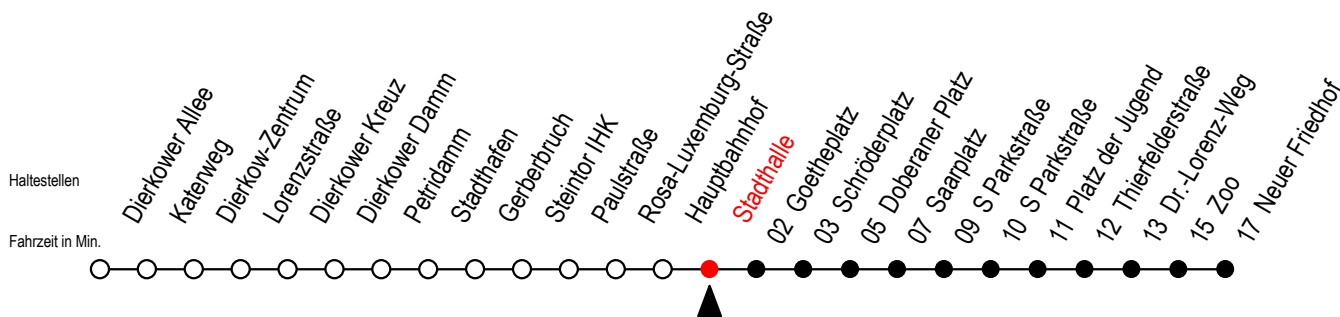

Gültig ab 04.01.2021

Alle Angaben ohne Gewähr

Richtung: Neuer Friedhof

Uhr Montag - Freitag		Uhr Montag - Freitag [WSW]		Uhr Samstag		Uhr Sonntag - Feiertag	
4	37 ^P	4	37 ^P	4	--	4	--
5	07 ^P 35	5	07 ^P 35	5	--	5	--
6	05 36 56	6	05 35	6	37 ^P	6	--
7	16 36 56	7	05 35	7	07 ^P 37 ^P	7	--
8	16 36 56 ^P	8	05 35	8	07 ^P 37	8	05 35
9	16 ^P 36 ^P 56 ^P	9	05 ^P 35 ^P 56 ^P	9	07 35	9	05 35
10	16 ^P 36 ^P 56 ^P	10	16 ^P 36 ^P 56 ^P	10	05 35	10	05 35
11	16 ^P 36 ^P 56 ^P	11	16 ^P 36 ^P 56 ^P	11	05 35	11	05 35
12	16 ^P 36 56	12	16 ^P 36 56	12	05 35	12	05 35
13	16 36 56	13	16 36 56	13	05 35	13	05 35
14	16 36 56	14	16 36 56	14	05 35	14	05 35
15	16 36 56	15	16 36 56	15	05 35	15	05 35
16	16 36 56	16	16 36 56	16	05 35	16	05 35
17	16 36 56	17	16 36 56	17	05 35	17	05 35
18	16 ^P 36 ^P	18	16 ^P 36 ^P	18	05 35 ^P	18	05 35 ^P
19	05 ^P 35 ^P	19	05 ^P 35 ^P	19	05 ^P 35 ^P	19	05 ^P 35 ^P
20	05 ^P 37 ^P	20	05 ^P 37 ^P	20	07 ^P 37 ^P	20	07 ^P 37 ^P
21	07 ^P 37 ^P	21	07 ^P 37 ^P	21	07 ^P 37 ^P	21	07 ^P 37 ^P
22	07 ^P 37 ^P	22	07 ^P 37 ^P	22	07 ^P 37 ^P	22	07 ^P 37 ^P
23	07 ^P 37 ^P	23	07 ^P 37 ^P	23	07 ^P 37 ^P	23	07 ^P 37 ^P
0	02 ^E 32 ^E	0	02 ^E 32 ^E	0	02 ^E 32 ^E	0	02 ^E 32 ^E

P = fährt bis Platz der Jugend

E = fährt ab Doberaner Platz zur Heinrich-Schütz-Str.

WSW = fährt in den Winter-, Sommer- und Weihnachtsferien - siehe Infoblatt