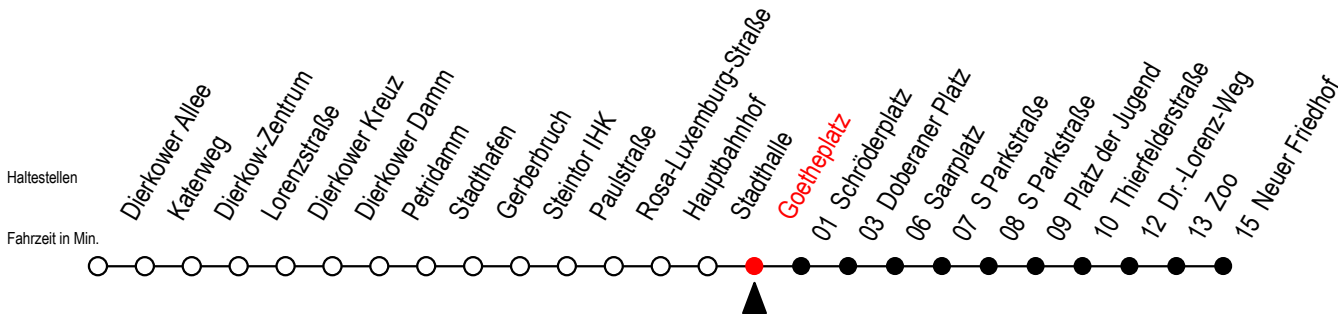

Gültig ab 04.01.2021

Alle Angaben ohne Gewähr

Richtung: Neuer Friedhof

Uhr Montag - Freitag		Uhr Montag - Freitag [WSW]		Uhr Samstag		Uhr Sonntag - Feiertag	
4	38 ^P	4	38 ^P	4	--	4	--
5	08 ^P 36	5	08 ^P 36	5	--	5	--
6	06 37 57	6	06 36	6	38 ^P	6	--
7	17 37 57	7	06 36	7	08 ^P 38 ^P	7	--
8	17 37 57 ^P	8	06 36	8	08 ^P 38	8	06 36
9	17 ^P 37 ^P 57 ^P	9	06 ^P 36 ^P 57 ^P	9	08 36	9	06 36
10	17 ^P 37 ^P 57 ^P	10	17 ^P 37 ^P 57 ^P	10	06 36	10	06 36
11	17 ^P 37 ^P 57 ^P	11	17 ^P 37 ^P 57 ^P	11	06 36	11	06 36
12	17 ^P 37 57	12	17 ^P 37 57	12	06 36	12	06 36
13	17 37 57	13	17 37 57	13	06 36	13	06 36
14	17 37 57	14	17 37 57	14	06 36	14	06 36
15	17 37 57	15	17 37 57	15	06 36	15	06 36
16	17 37 57	16	17 37 57	16	06 36	16	06 36
17	17 37 57	17	17 37 57	17	06 36	17	06 36
18	17 ^P 37 ^P	18	17 ^P 37 ^P	18	06 36 ^P	18	06 36 ^P
19	06 ^P 36 ^P	19	06 ^P 36 ^P	19	06 ^P 36 ^P	19	06 ^P 36 ^P
20	06 ^P 38 ^P	20	06 ^P 38 ^P	20	08 ^P 38 ^P	20	08 ^P 38 ^P
21	08 ^P 38 ^P	21	08 ^P 38 ^P	21	08 ^P 38 ^P	21	08 ^P 38 ^P
22	08 ^P 38 ^P	22	08 ^P 38 ^P	22	08 ^P 38 ^P	22	08 ^P 38 ^P
23	08 ^P 38 ^P	23	08 ^P 38 ^P	23	08 ^P 38 ^P	23	08 ^P 38 ^P
0	03 ^E 33 ^E	0	03 ^E 33 ^E	0	03 ^E 33 ^E	0	03 ^E 33 ^E

P = fährt bis Platz der Jugend

E = fährt ab Doberaner Platz zur Heinrich-Schütz-Str.

WSW = fährt in den Winter-, Sommer- und Weihnachtsferien - siehe Infoblatt