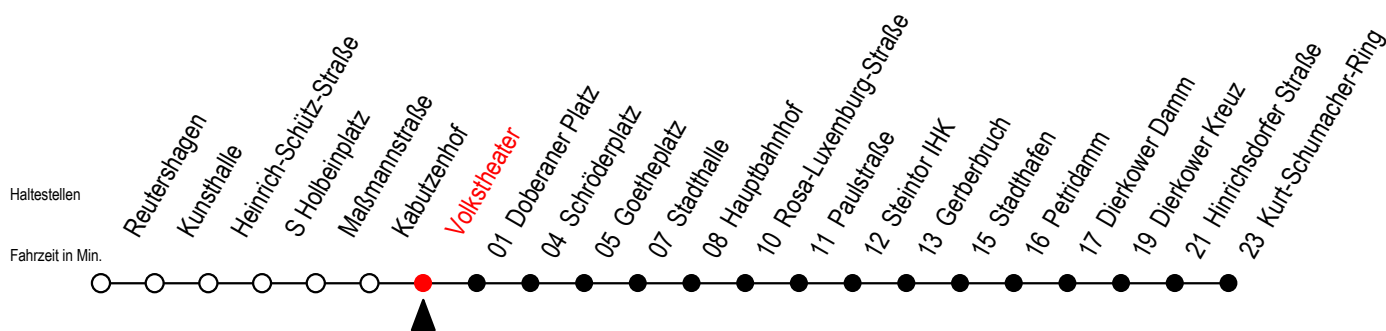

2 Volkstheater

Gültig ab 04.01.2021

Alle Angaben ohne Gewähr

Richtung: Kurt-Schumacher-Ring

Uhr Montag - Freitag

Uhr Montag - Freitag [WSW]

Uhr Samstag

5	03	33	56	5	03	33	5	--		
6	23	43		6	03	26	56	6	--	
7	03	23	43	7	26	56		7	--	
8	03	23	43	8	26	56		8	56	
9	03	23	43	9	23	43		9	26	56
10	03	23	43	10	03	23	43	10	26	56
11	03	23	43	11	03	23	43	11	26	56
12	03	23	43	12	03	23	43	12	26	56
13	03	23	43	13	03	23	43	13	26	56
14	03	23	43	14	03	23	43	14	26	56
15	03	23	43	15	03	23	43	15	26	56
16	03	23	43	16	03	23	43	16	26	56
17	03	23	43	17	03	23	43	17	26	56
18	03	26	56	18	03	26	56	18	26	56
19	26			19	26			19	26	

WSW = fährt in den Winter-, Sommer- und Weihnachtsferien - siehe Infoblatt