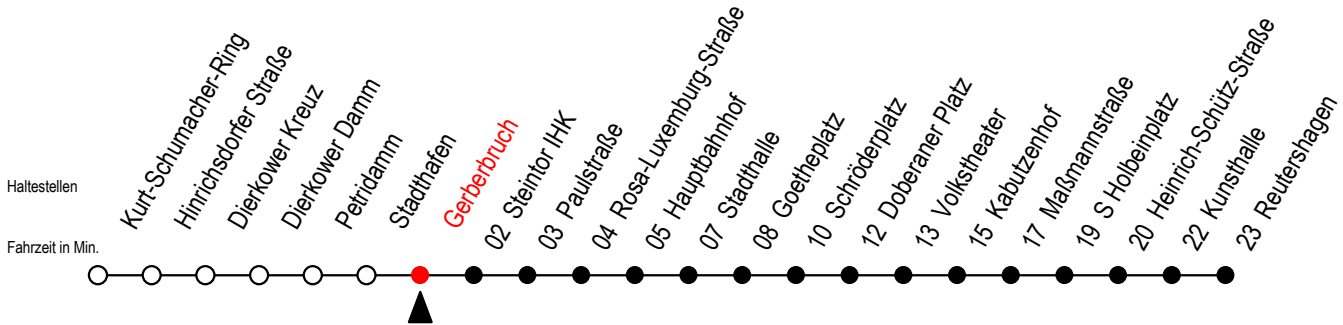

Gültig ab 04.01.2021

Alle Angaben ohne Gewähr

Richtung: Reutershagen

Uhr Montag - Freitag		Uhr Montag - Freitag [WSW]		Uhr Samstag	
5	45	5	45	5	--
6	15 39 59	6	15 45	6	--
7	19 39 59	7	15 45	7	--
8	19 39 59	8	15 45	8	--
9	19 39 59	9	15 39 59	9	45
10	19 39 59	10	19 39 59	10	15 45
11	19 39 59	11	19 39 59	11	15 45
12	19 39 59	12	19 39 59	12	15 45
13	19 39 59	13	19 39 59	13	15 45
14	19 39 59	14	19 39 59	14	15 45
15	19 39 59	15	19 39 59	15	15 45
16	19 39 59	16	19 39 59	16	15 45
17	19 39 59	17	19 39 59	17	15 45
18	19 45	18	19 45	18	15 45
19	15 ^E 45 ^E	19	15 ^E 45 ^E	19	15 ^E 45 ^E
20	12 ^E	20	13 ^E	20	13 ^E

E = fährt bis Heinrich-Schütz-Str.

WSW = fährt in den Winter-, Sommer- und Weihnachtsferien - siehe Infoblatt