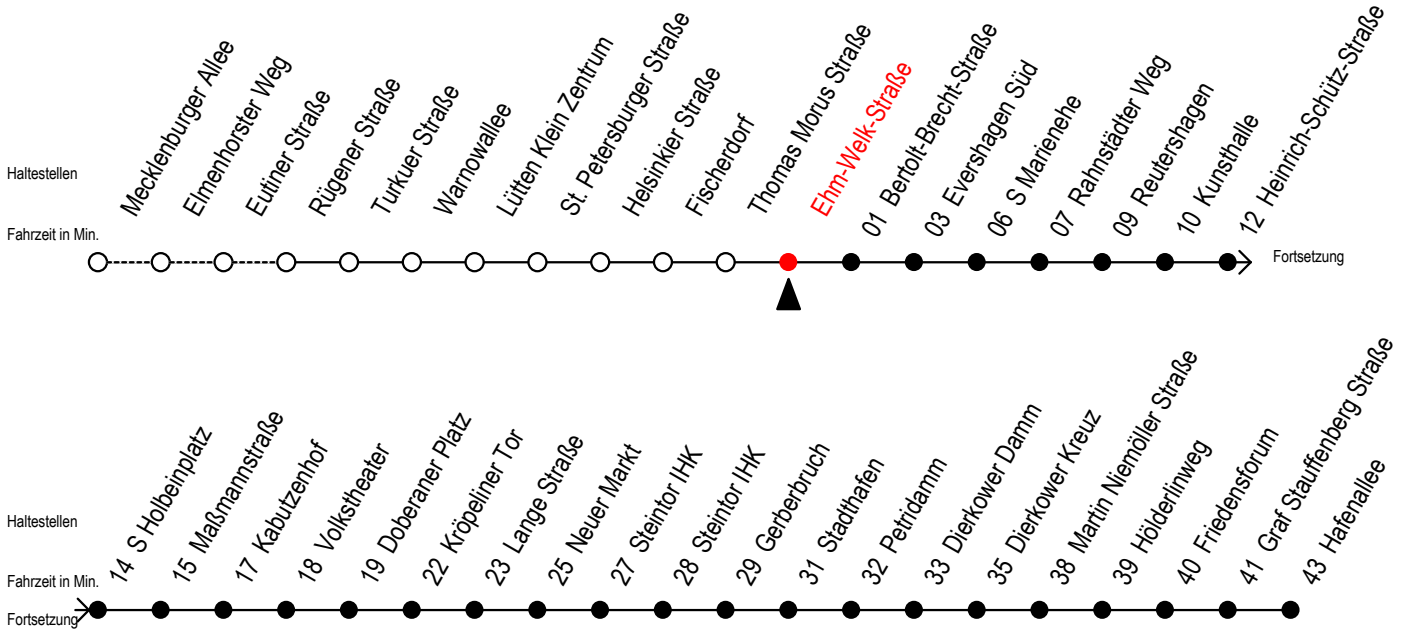

Gültig ab 04.01.2021

Alle Angaben ohne Gewähr

**Richtung: Hafenallee**

Uhr Montag - Freitag						Uhr Montag - Freitag [WSW]						Uhr Samstag			Uhr Sonntag - Feiertag				
4	10	40				4	10	40				4	--			4	--		
5	10	37	52			5	10	37	52			5	--			5	--		
6	04	14	24	34	44	54	6	07	22	37	52	6	10	40		6	--		
7	04	14	24	34	44	54	7	07	22	37	52	7	10	40		7	--		
8	04	14	24	34	44	54	8	07	22	37	52	8	10	40		8	09 39		
9	04	14	24	34	44	54	9	04	14	24	34	44	9	10	37	52	9	09 39	
10	04	14	24	34	44	54	10	04	14	24	34	44	10	07	22	37	52	10	09 39
11	04	14	24	34	44	54	11	04	14	24	34	44	11	07	22	37	52	11	09 39
12	04	14	24	34	44	54	12	04	14	24	34	44	12	07	22	37	52	12	09 39
13	04	14	24	34	44	54	13	04	14	24	34	44	13	07	22	37	52	13	09 39
14	04	14	24	34	44	54	14	04	14	24	34	44	14	07	22	37	52	14	09 39
15	04	14	24	34	44	54	15	04	14	24	34	44	15	07	22	37	52	15	09 39
16	04	14	24	34	44	54	16	04	14	24	34	44	16	07	22	37	52	16	09 39
17	04	14	24	34	44	54	17	04	14	24	34	44	17	07	22	37	52	17	09 39
18	03 <sup>E</sup> 48 <sup>E</sup>	07 52	18 <sup>E</sup> 22	33 <sup>E</sup> 37			18	03 <sup>E</sup> 37	07 48 <sup>E</sup>	18 <sup>E</sup> 22	33 <sup>E</sup> 37	18	07	22	37	52	18	09 39	
19	07 22	25 <sup>E</sup> 37	52				19	07 22	25 <sup>E</sup> 37	52		19	07	22	37	52	19	09 39	
20	10 16 <sup>E</sup>	32 <sup>E</sup> 40	47 <sup>E</sup>				20	10 16 <sup>E</sup>	32 <sup>E</sup> 40	47 <sup>E</sup>		20	03 <sup>E</sup> 10	16 <sup>E</sup> 33 <sup>E</sup>	40	20	10 40		
21	02 <sup>E</sup> 10	17 <sup>E</sup> 40					21	02 <sup>E</sup> 10	17 <sup>E</sup> 40			21	03 <sup>E</sup> 10	17 <sup>E</sup> 40		21	10 40		
22	10 40						22	10 40				22	10 40			22	10 40		
23	10 40						23	10 40				23	10 40			23	10 40		
0	23 <sup>E</sup> 53 <sup>E</sup>						0	23 <sup>E</sup> 53 <sup>E</sup>				0	23 <sup>E</sup> 53 <sup>E</sup>			0	23 <sup>E</sup> 53 <sup>E</sup>		

**E** = fährt bis Kunsthalle

**WSW** = fährt in den Winter-, Sommer- und Weihnachtsferien - siehe Infoblatt

Servicetelefon: 0381 / 8021900