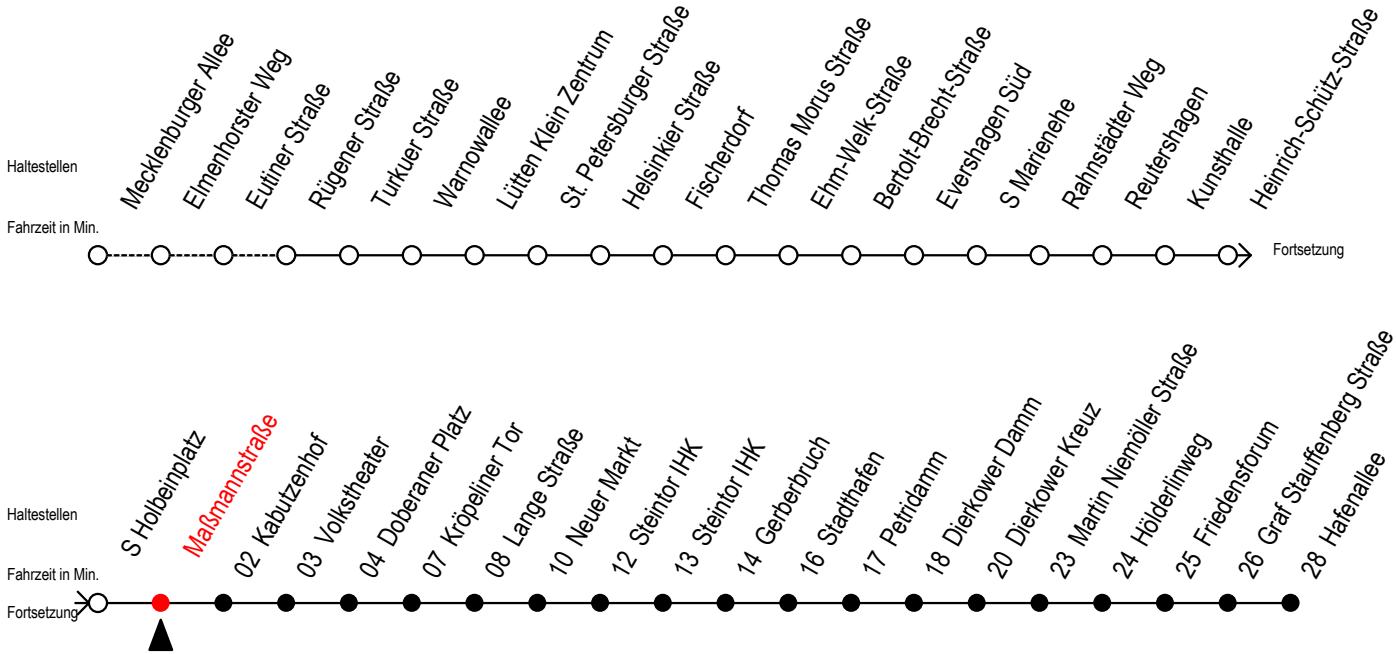

Gültig ab 04.01.2021

Alle Angaben ohne Gewähr

Richtung: Hafenallee

Uhr Montag - Freitag					Uhr Montag - Freitag [WSW]					Uhr Samstag			Uhr Sonntag - Feiertag							
3	27	57			3	27	57			3	--		3	--						
4	25	46	55		4	25	46	55		4	--		4	--						
5	14	25	42	52	5	14	25	42	52	5	26	56	5	--						
6	07	19	29	39	49	59	6	07	22	37	52	6	25	55	6	--				
7	09	19	29	39	49	59	7	07	22	37	52	7	25	55	7	31	54			
8	09	19	29	39	49	59	8	07	22	37	52	8	25	46	55	8	24	54		
9	09	19	29	39	49	59	9	07	19	29	39	49	9	16	25	52	9	24	54	
10	09	19	29	39	49	59	10	09	19	29	39	49	10	07	22	37	52	10	24	54
11	09	19	29	39	49	59	11	09	19	29	39	49	11	07	22	37	52	11	24	54
12	09	19	29	39	49	59	12	09	19	29	39	49	12	07	22	37	52	12	24	54
13	09	19	29	39	49	59	13	09	19	29	39	49	13	07	22	37	52	13	24	54
14	09	19	29	39	49	59	14	09	19	29	39	49	14	07	22	37	52	14	24	54
15	09	19	29	39	49	59	15	09	19	29	39	49	15	07	22	37	52	15	24	54
16	09	19	29	39	49	59	16	09	19	29	39	49	16	07	22	37	52	16	24	54
17	09	19	29	39	49	59	17	09	19	29	39	49	17	07	22	37	52	17	24	54
18	09	22	37	52			18	09	22	37	52	18	07	22	37	52	18	24	54	
19	07	22	37	52			19	07	22	37	52	19	07	22	37	52	19	24	54	
20	07	25	55				20	07	25	55		20	07	25	55	20	25	55		
21	25	55					21	25	55			21	25	55		21	25	55		
22	25	55					22	25	55			22	25	55		22	25	55		
23	25	55					23	25	55			23	25	55		23	25	55		

WSW = fährt in den Winter-, Sommer- und Weihnachtsferien - siehe Infoblatt

Servicetelefon: 0381 / 8021900