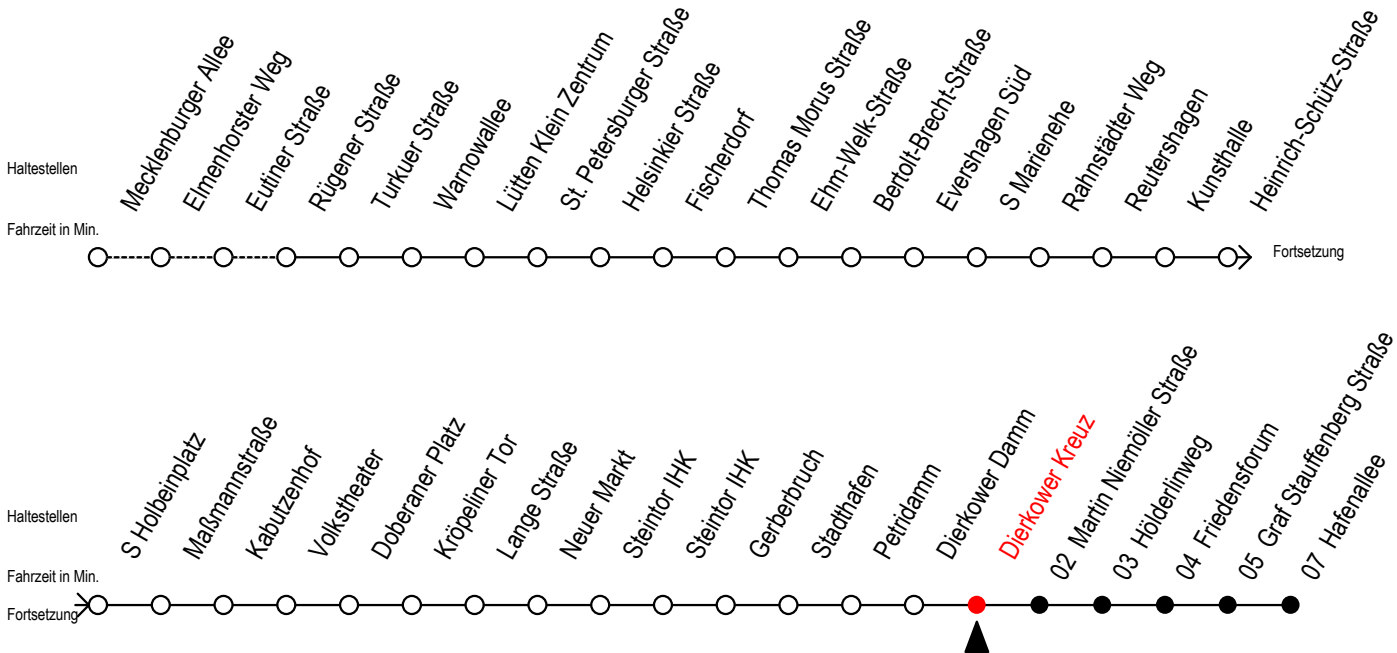

Gültig ab 04.01.2021

Alle Angaben ohne Gewähr

Richtung: Hafenallee

| Uhr Montag - Freitag | | | | Uhr Montag - Freitag [WSW] | | | | Uhr Samstag | | | | Uhr Sonntag - Feiertag | | | | |
|----------------------|----|----|----|----------------------------|----|----|----|-------------|----|----|----|------------------------|----|----|----|----|
| 3 | 46 | | | 3 | 46 | | | 3 | -- | | | 3 | -- | | | |
| 4 | 16 | 46 | | 4 | 16 | 46 | | 4 | -- | | | 4 | -- | | | |
| 5 | 05 | 16 | 33 | 46 | 5 | 05 | 16 | 33 | 46 | 5 | 46 | | 5 | -- | | |
| 6 | 02 | 12 | 13 | 27 | 28 | 39 | 49 | 59 | 6 | 16 | 46 | | 6 | -- | | |
| 7 | 09 | 19 | 29 | 39 | 49 | 59 | | | 7 | 16 | 46 | | 7 | 51 | | |
| 8 | 09 | 19 | 29 | 39 | 49 | 59 | | | 8 | 16 | 46 | | 8 | 15 | 45 | |
| 9 | 09 | 19 | 29 | 39 | 49 | 59 | | | 9 | 06 | 16 | 36 | 46 | 9 | 15 | 45 |
| 10 | 09 | 19 | 29 | 39 | 49 | 59 | | | 10 | 12 | 27 | 42 | 57 | 10 | 15 | 45 |
| 11 | 09 | 19 | 29 | 39 | 49 | 59 | | | 11 | 12 | 27 | 42 | 57 | 11 | 15 | 45 |
| 12 | 09 | 19 | 29 | 39 | 49 | 59 | | | 12 | 12 | 27 | 42 | 57 | 12 | 15 | 45 |
| 13 | 09 | 19 | 29 | 39 | 49 | 59 | | | 13 | 12 | 27 | 42 | 57 | 13 | 15 | 45 |
| 14 | 09 | 19 | 29 | 39 | 49 | 59 | | | 14 | 12 | 27 | 42 | 57 | 14 | 15 | 45 |
| 15 | 09 | 19 | 29 | 39 | 49 | 59 | | | 15 | 12 | 27 | 42 | 57 | 15 | 15 | 45 |
| 16 | 09 | 19 | 29 | 39 | 49 | 59 | | | 16 | 12 | 27 | 42 | 57 | 16 | 15 | 45 |
| 17 | 09 | 19 | 29 | 39 | 49 | 59 | | | 17 | 12 | 27 | 42 | 57 | 17 | 15 | 45 |
| 18 | 09 | 19 | 29 | 42 | 57 | | | | 18 | 12 | 27 | 42 | 57 | 18 | 15 | 45 |
| 19 | 12 | 27 | 42 | 57 | | | | | 19 | 12 | 27 | 42 | 57 | 19 | 15 | 45 |
| 20 | 12 | 27 | 46 | | | | | | 20 | 12 | 27 | 46 | | 20 | 16 | 46 |
| 21 | 16 | 46 | | | | | | | 21 | 16 | 46 | | | 21 | 16 | 46 |
| 22 | 16 | 46 | | | | | | | 22 | 16 | 46 | | | 22 | 16 | 46 |
| 23 | 16 | 46 | | | | | | | 23 | 16 | 46 | | | 23 | 16 | 46 |
| 0 | 16 | | | | | | | | 0 | 16 | | | | 0 | 16 | |