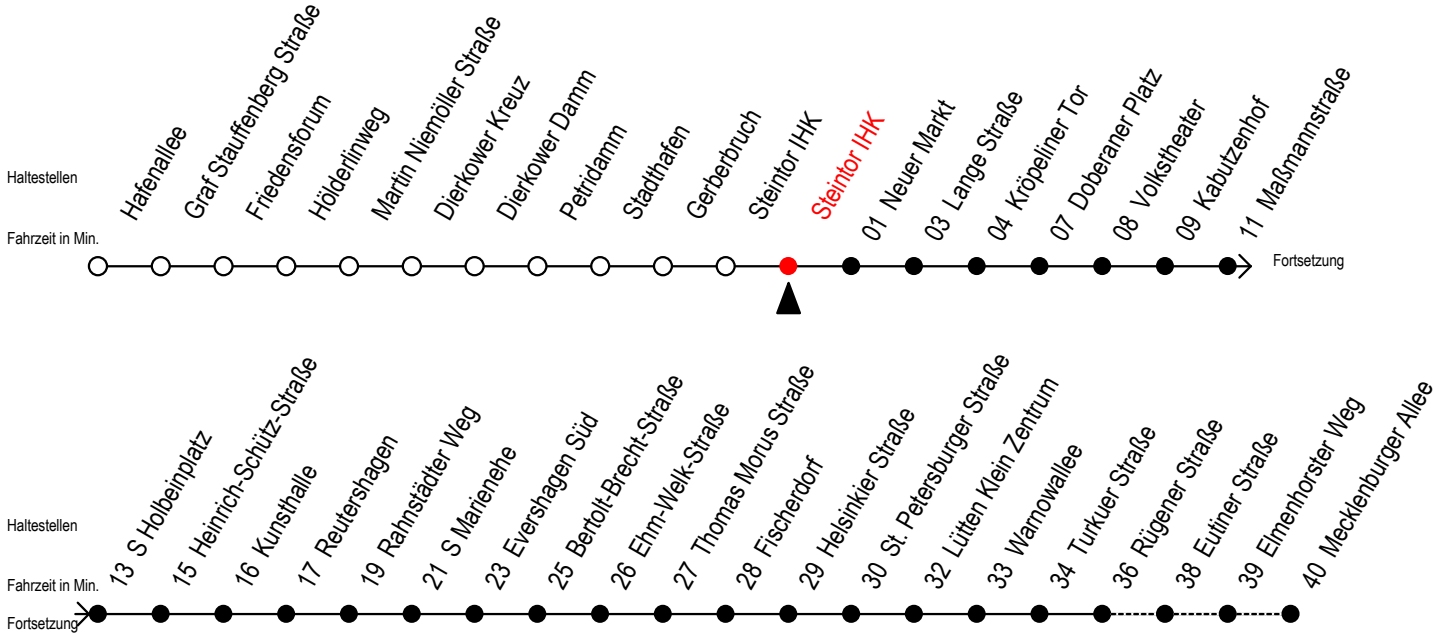

Gültig ab 04.01.2021

Alle Angaben ohne Gewähr

Richtung: Mecklenburger Allee

Uhr Montag - Freitag					Uhr Montag - Freitag [WSW]					Uhr Samstag					Uhr Sonntag - Feiertag				
4	21	51			4	21	51			4	--			4	--				
5	21	39	54		5	21	39	54		5	--			5	--				
6	09	24	36 ^R	46 56 ^R	6	09	24	39	54	6	21	51		6	--				
7	06 ^R	16	26 ^R	36 ^R 46 56 ^R	7	09	24	39	54	7	21	51		7	--				
8	06 ^R	16	26 ^R	36 ^R 46 56 ^R	8	09	24	39	54	8	21	51		8	20	50			
9	06 ^R	16	26 ^R	36 ^R 46 56 ^R	9	09	24	36 ^R	46 56 ^R	9	21	39 ^R	54 ^R	9	20	50			
10	06 ^R	16	26 ^R	36 ^R 46 56 ^R	10	06 ^R	16	26 ^R	36 ^R 46 56 ^R	10	09 ^R	24 ^R	39 ^R 54 ^R	10	20	50			
11	06 ^R	16	26 ^R	36 ^R 46 56 ^R	11	06 ^R	16	26 ^R	36 ^R 46 56 ^R	11	09 ^R	24 ^R	39 ^R 54 ^R	11	20	50			
12	06 ^R	16	26 ^R	36 ^R 46 56 ^R	12	06 ^R	16	26 ^R	36 ^R 46 56 ^R	12	09 ^R	24 ^R	39 ^R 54 ^R	12	20	50			
13	06 ^R	16	26 ^R	36 ^R 46 56 ^R	13	06 ^R	16	26 ^R	36 ^R 46 56 ^R	13	09 ^R	24 ^R	39 ^R 54 ^R	13	20	50			
14	06 ^R	16	26 ^R	36 ^R 46 56 ^R	14	06 ^R	16	26 ^R	36 ^R 46 56 ^R	14	09 ^R	24 ^R	39 ^R 54 ^R	14	20	50			
15	06 ^R	16	26 ^R	36 ^R 46 56 ^R	15	06 ^R	16	26 ^R	36 ^R 46 56 ^R	15	09 ^R	24 ^R	39 ^R 54 ^R	15	20	50			
16	06 ^R	16	26 ^R	36 ^R 46 56 ^R	16	06 ^R	16	26 ^R	36 ^R 46 56 ^R	16	09 ^R	24 ^R	39 ^R 54 ^R	16	20	50			
17	06 ^R	16	26 ^R	36 ^R 46 56 ^R	17	06 ^R	16	26 ^R	36 ^R 46 56 ^R	17	09 ^R	24 ^R	39 ^R 54 ^R	17	20	50			
18	06	16	26 ^R	39 54	18	06	16	26 ^R	39 54	18	09 ^R	24 ^R	39 ^R 54 ^R	18	20	50			
19	09	24	39	54	19	09	24	39	54	19	09 ^R	24 ^R	39 ^R 54	19	20	50			
20	09	21	31 ^E	51	20	09	21	31 ^E	51	20	09	24	51	20	21	51			
21	01 ^E	21	51		21	01 ^E	21	51		21	01 ^E	21	51	21	21	51			
22	21	51			22	21	51			22	21	51		22	21	51			
23	21	51			23	21	51			23	21	51		23	21	51			
0	12 ^E	42 ^E			0	12 ^E	42 ^E			0	12 ^E	42 ^E		0	12 ^E	42 ^E			

R = fährt bis Rügener Straße

E = fährt bis Heinrich-Schütz-Str.

WSW = fährt in den Winter-, Sommer- und Weihnachtsferien - siehe Infoblatt

Servicetelefon: 0381 / 8021900