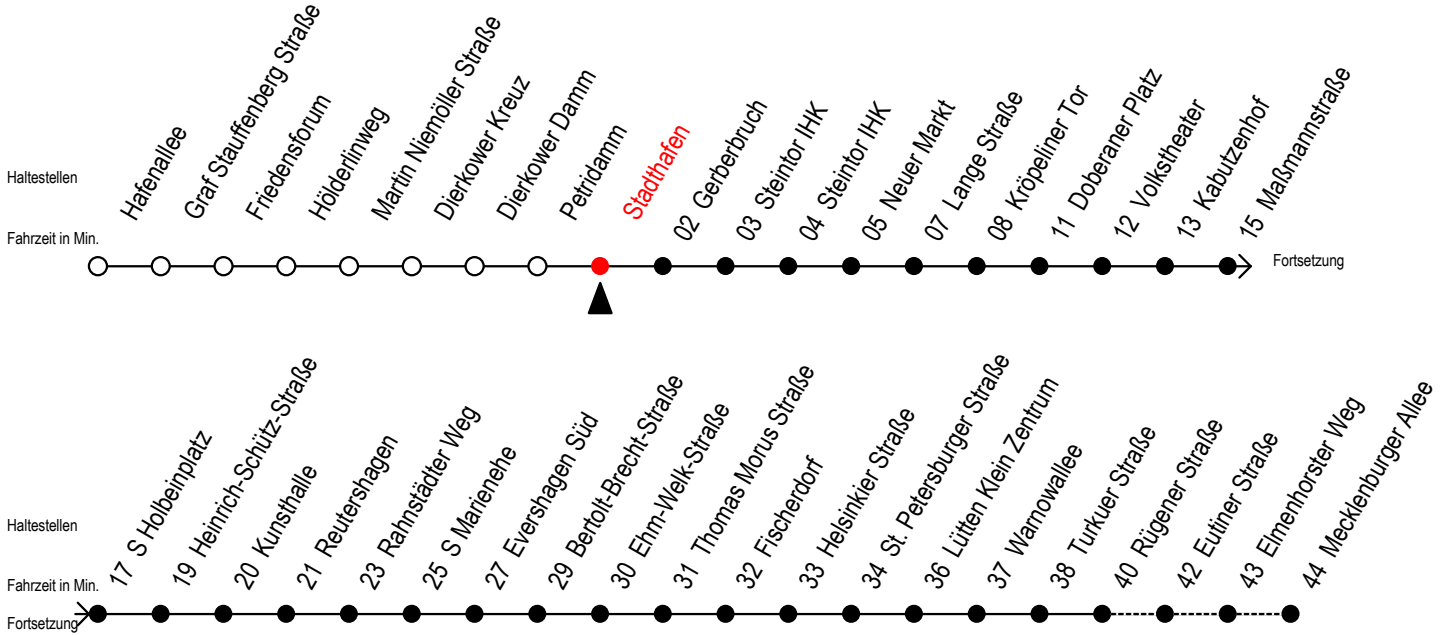

Gültig ab 04.01.2021

Alle Angaben ohne Gewähr

Richtung: Mecklenburger Allee

Uhr Montag - Freitag				Uhr Montag - Freitag [WSW]				Uhr Samstag				Uhr Sonntag - Feiertag			
4	17	47		4	17	47		4	--	--	--	4	--	--	--
5	17	34	49	5	17	34	49	5	--	--	--	5	--	--	--
6	04	19	32^R 42 52^R	6	04	19	34 49	6	17	47		6	--	--	--
7	02^R	12	22^R 32^R 42 52^R	7	04	19	34 49	7	17	47		7	--	--	--
8	02^R	12	22^R 32^R 42 52^R	8	04	19	34 49	8	17	47		8	16	46	
9	02^R	12	22^R 32^R 42 52^R	9	04	19	32^R 42 52^R	9	17	34^R 49^R		9	16	46	
10	02^R	12	22^R 32^R 42 52^R	10	02^R	12	22^R 32^R 42 52^R	10	04^R	19^R 34^R 49^R		10	16	46	
11	02^R	12	22^R 32^R 42 52^R	11	02^R	12	22^R 32^R 42 52^R	11	04^R	19^R 34^R 49^R		11	16	46	
12	02^R	12	22^R 32^R 42 52^R	12	02^R	12	22^R 32^R 42 52^R	12	04^R	19^R 34^R 49^R		12	16	46	
13	02^R	12	22^R 32^R 42 52^R	13	02^R	12	22^R 32^R 42 52^R	13	04^R	19^R 34^R 49^R		13	16	46	
14	02^R	12	22^R 32^R 42 52^R	14	02^R	12	22^R 32^R 42 52^R	14	04^R	19^R 34^R 49^R		14	16	46	
15	02^R	12	22^R 32^R 42 52^R	15	02^R	12	22^R 32^R 42 52^R	15	04^R	19^R 34^R 49^R		15	16	46	
16	02^R	12	22^R 32^R 42 52^R	16	02^R	12	22^R 32^R 42 52^R	16	04^R	19^R 34^R 49^R		16	16	46	
17	02^R	12	22^R 32^R 42 52^R	17	02^R	12	22^R 32^R 42 52^R	17	04^R	19^R 34^R 49^R		17	16	46	
18	02	12	22^R 34 49	18	02	12	22^R 34 49	18	04^R	19^R 34^R 49^R		18	16	46	
19	04	19	34 49	19	04	19	34 49	19	04^R	19^R 34^R 49		19	16	46	
20	04	17	27^E 47 57^E	20	04	17	27^E 47 57^E	20	04	19	47 57^E	20	17	47	
21	17	47		21	17	47		21	17	47		21	17	47	
22	17	47		22	17	47		22	17	47		22	17	47	
23	17	47		23	17	47		23	17	47		23	17	47	
0	08^E	38^E		0	08^E	38^E		0	08^E	38^E		0	08^E	38^E	

R = fährt bis Rügener Straße

E = fährt bis Heinrich-Schütz-Str.

WSW = fährt in den Winter-, Sommer- und Weihnachtsferien - siehe Infoblatt

Servicetelefon: 0381 / 8021900