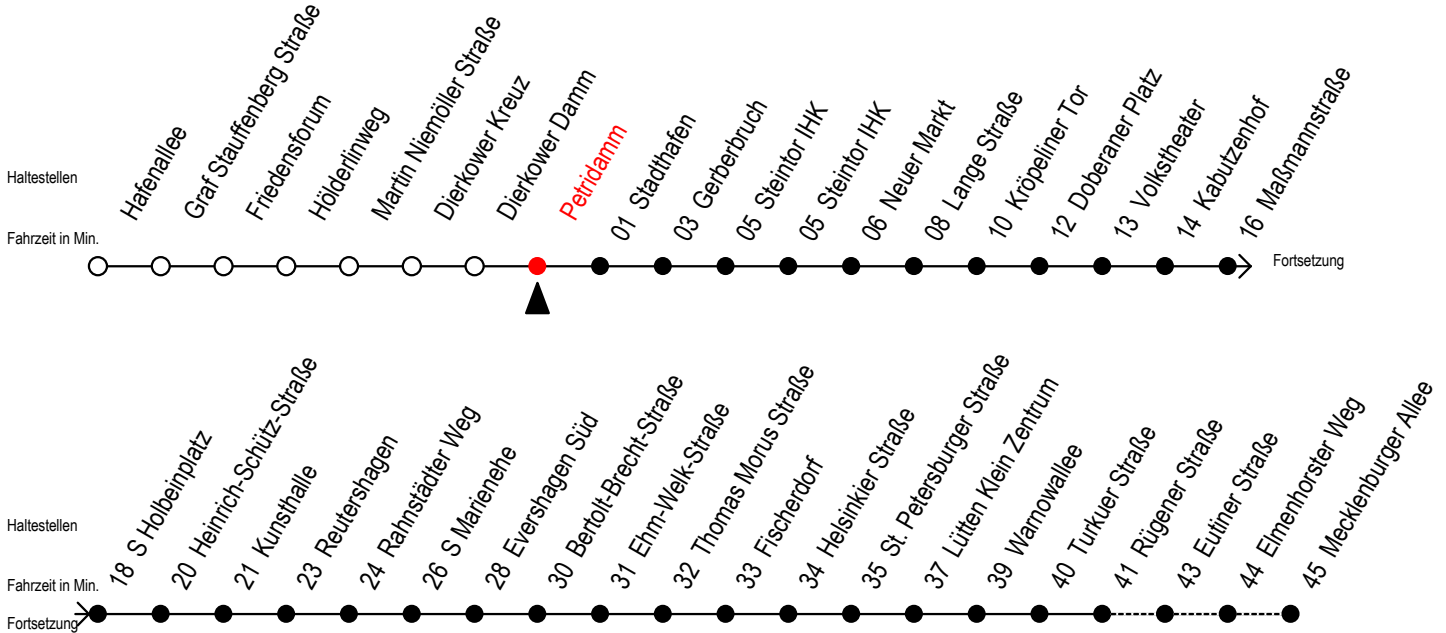

Gültig ab 04.01.2021

Alle Angaben ohne Gewähr

Richtung: Mecklenburger Allee

Uhr Montag - Freitag				Uhr Montag - Freitag [WSW]				Uhr Samstag				Uhr Sonntag - Feiertag			
4	16	46		4	16	46		4	--			4	--		
5	16	33	48	5	16	33	48	5	--			5	--		
6	03	18	31^R 41 51^R	6	03	18	33 48	6	16	46		6	--		
7	01^R	11	21^R 31^R 41 51^R	7	03	18	33 48	7	16	46		7	--		
8	01^R	11	21^R 31^R 41 51^R	8	03	18	33 48	8	16	46		8	15	45	
9	01^R	11	21^R 31^R 41 51^R	9	03	18	31^R 41 51^R	9	16	33^R 48^R		9	15	45	
10	01^R	11	21^R 31^R 41 51^R	10	01^R	11	21^R 31^R 41 51^R	10	03^R	18^R 33^R 48^R		10	15	45	
11	01^R	11	21^R 31^R 41 51^R	11	01^R	11	21^R 31^R 41 51^R	11	03^R	18^R 33^R 48^R		11	15	45	
12	01^R	11	21^R 31^R 41 51^R	12	01^R	11	21^R 31^R 41 51^R	12	03^R	18^R 33^R 48^R		12	15	45	
13	01^R	11	21^R 31^R 41 51^R	13	01^R	11	21^R 31^R 41 51^R	13	03^R	18^R 33^R 48^R		13	15	45	
14	01^R	11	21^R 31^R 41 51^R	14	01^R	11	21^R 31^R 41 51^R	14	03^R	18^R 33^R 48^R		14	15	45	
15	01^R	11	21^R 31^R 41 51^R	15	01^R	11	21^R 31^R 41 51^R	15	03^R	18^R 33^R 48^R		15	15	45	
16	01^R	11	21^R 31^R 41 51^R	16	01^R	11	21^R 31^R 41 51^R	16	03^R	18^R 33^R 48^R		16	15	45	
17	01^R	11	21^R 31^R 41 51^R	17	01^R	11	21^R 31^R 41 51^R	17	03^R	18^R 33^R 48^R		17	15	45	
18	01	11	21^R 33 48	18	01	11	21^R 33 48	18	03^R	18^R 33^R 48^R		18	15	45	
19	03	18	33 48	19	03	18	33 48	19	03^R	18^R 33^R 48		19	15	45	
20	03	16	26^E 46 56^E	20	03	16	26^E 46 56^E	20	03	18	46 56^E	20	16	46	
21	16	46		21	16	46		21	16	46		21	16	46	
22	16	46		22	16	46		22	16	46		22	16	46	
23	16	46		23	16	46		23	16	46		23	16	46	
0	07^E	37^E		0	07^E	37^E		0	07^E	37^E		0	07^E	37^E	

R = fährt bis Rügener Straße

E = fährt bis Heinrich-Schütz-Str.

WSW = fährt in den Winter-, Sommer- und Weihnachtsferien - siehe Infoblatt

Servicetelefon: 0381 / 8021900