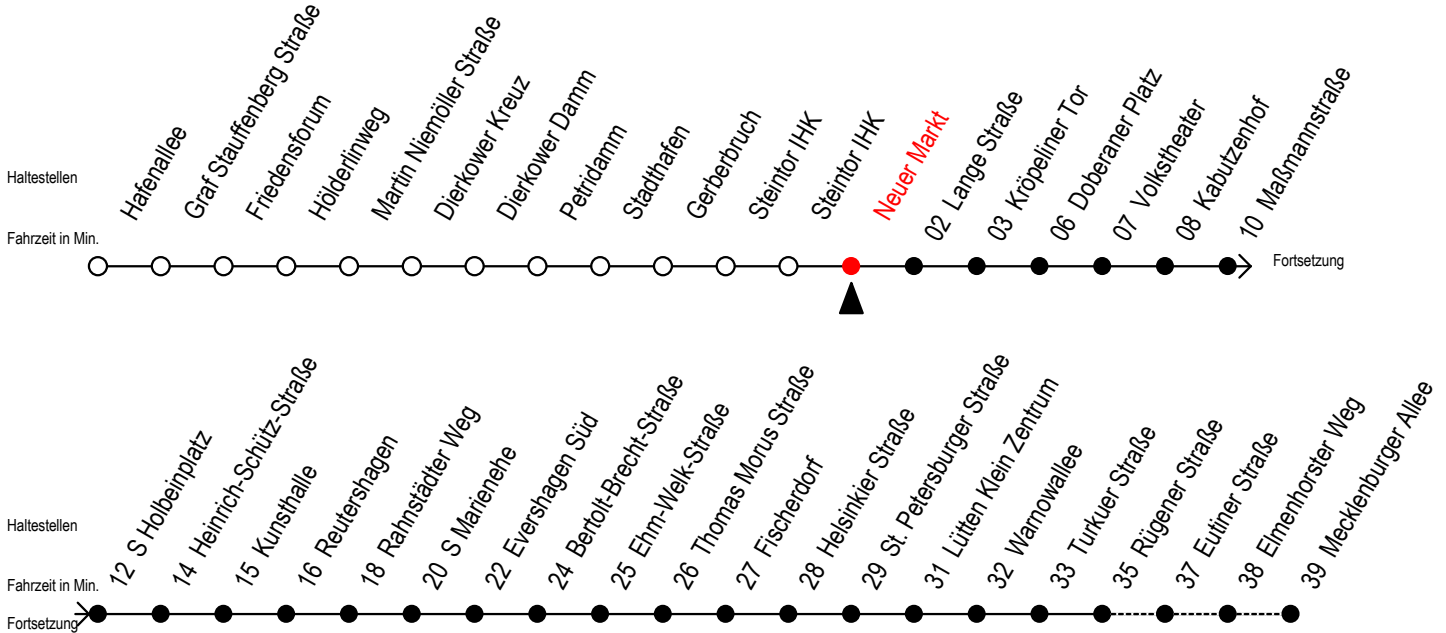

Gültig ab 04.01.2021

Alle Angaben ohne Gewähr

Richtung: Mecklenburger Allee

Uhr Montag - Freitag				Uhr Montag - Freitag [WSW]				Uhr Samstag				Uhr Sonntag - Feiertag			
4	22	52		4	22	52		4	--			4	--		
5	22	40	55	5	22	40	55	5	--			5	--		
6	10	25	37 ^R 47 57 ^R	6	10	25	40 55	6	22	52		6	--		
7	07 ^R	17	27 ^R 37 ^R 47 57 ^R	7	10	25	40 55	7	22	52		7	--		
8	07 ^R	17	27 ^R 37 ^R 47 57 ^R	8	10	25	40 55	8	22	52		8	21	51	
9	07 ^R	17	27 ^R 37 ^R 47 57 ^R	9	10	25	37 ^R 47 57 ^R	9	22	40 ^R 55 ^R		9	21	51	
10	07 ^R	17	27 ^R 37 ^R 47 57 ^R	10	07 ^R	17	27 ^R 37 ^R 47 57 ^R	10	10 ^R	25 ^R 40 ^R 55 ^R		10	21	51	
11	07 ^R	17	27 ^R 37 ^R 47 57 ^R	11	07 ^R	17	27 ^R 37 ^R 47 57 ^R	11	10 ^R	25 ^R 40 ^R 55 ^R		11	21	51	
12	07 ^R	17	27 ^R 37 ^R 47 57 ^R	12	07 ^R	17	27 ^R 37 ^R 47 57 ^R	12	10 ^R	25 ^R 40 ^R 55 ^R		12	21	51	
13	07 ^R	17	27 ^R 37 ^R 47 57 ^R	13	07 ^R	17	27 ^R 37 ^R 47 57 ^R	13	10 ^R	25 ^R 40 ^R 55 ^R		13	21	51	
14	07 ^R	17	27 ^R 37 ^R 47 57 ^R	14	07 ^R	17	27 ^R 37 ^R 47 57 ^R	14	10 ^R	25 ^R 40 ^R 55 ^R		14	21	51	
15	07 ^R	17	27 ^R 37 ^R 47 57 ^R	15	07 ^R	17	27 ^R 37 ^R 47 57 ^R	15	10 ^R	25 ^R 40 ^R 55 ^R		15	21	51	
16	07 ^R	17	27 ^R 37 ^R 47 57 ^R	16	07 ^R	17	27 ^R 37 ^R 47 57 ^R	16	10 ^R	25 ^R 40 ^R 55 ^R		16	21	51	
17	07 ^R	17	27 ^R 37 ^R 47 57 ^R	17	07 ^R	17	27 ^R 37 ^R 47 57 ^R	17	10 ^R	25 ^R 40 ^R 55 ^R		17	21	51	
18	07	17	27 ^R 40 55	18	07	17	27 ^R 40 55	18	10 ^R	25 ^R 40 ^R 55 ^R		18	21	51	
19	10	25	40 55	19	10	25	40 55	19	10 ^R	25 ^R 40 ^R 55		19	21	51	
20	10	22	32 ^E 52	20	10	22	32 ^E 52	20	10	25	52	20	22	52	
21	02 ^E	22	52	21	02 ^E	22	52	21	02 ^E	22	52	21	22	52	
22	22	52		22	22	52		22	22	52		22	22	52	
23	22	52		23	22	52		23	22	52		23	22	52	
0	13 ^E	43 ^E		0	13 ^E	43 ^E		0	13 ^E	43 ^E		0	13 ^E	43 ^E	

R = fährt bis Rügener Straße

E = fährt bis Heinrich-Schütz-Str.

WSW = fährt in den Winter-, Sommer- und Weihnachtsferien - siehe Infoblatt

Servicetelefon: 0381 / 8021900