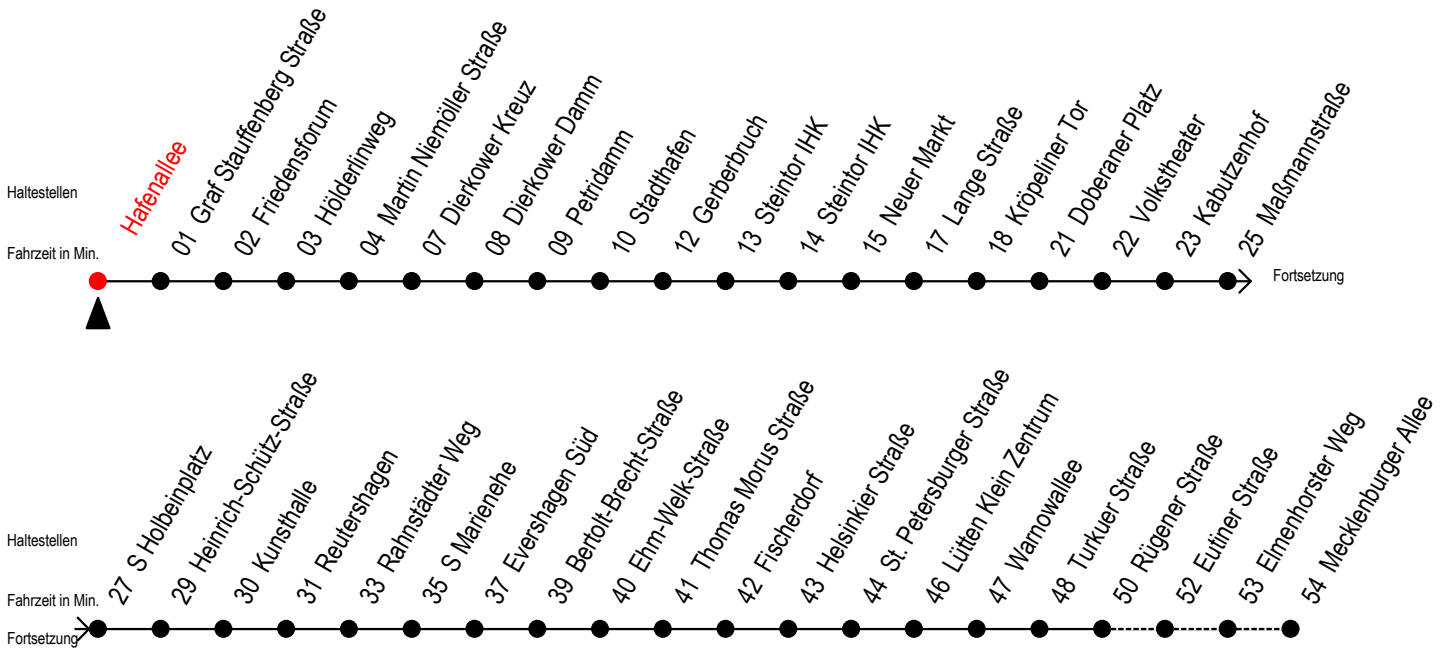

Gültig ab 04.01.2021

Alle Angaben ohne Gewähr

Richtung: Mecklenburger Allee

Uhr Montag - Freitag		Uhr Montag - Freitag [WSW]		Uhr Samstag		Uhr Sonntag - Feiertag	
4	08 38	4	08 38	4	--	4	--
5	08 24 39 54	5	08 24 39 54	5	--	5	--
6	09 22^R 32 42^R 52^R	6	09 24 39 54	6	08 38	6	--
7	02 12^R 22^R 32 42^R 52^R	7	09 24 39 54	7	08 38	7	--
8	02 12^R 22^R 32 42^R 52^R	8	09 24 39 54	8	08 38	8	07 37
9	02 12^R 22^R 32 42^R 52^R	9	09 22^R 32 42^R 52^R	9	08 24^R 39^R 54^R	9	07 37
10	02 12^R 22^R 32 42^R 52^R	10	02 12^R 22^R 32 42^R 52^R	10	09^R 24^R 39^R 54^R	10	07 37
11	02 12^R 22^R 32 42^R 52^R	11	02 12^R 22^R 32 42^R 52^R	11	09^R 24^R 39^R 54^R	11	07 37
12	02 12^R 22^R 32 42^R 52^R	12	02 12^R 22^R 32 42^R 52^R	12	09^R 24^R 39^R 54^R	12	07 37
13	02 12^R 22^R 32 42^R 52^R	13	02 12^R 22^R 32 42^R 52^R	13	09^R 24^R 39^R 54^R	13	07 37
14	02 12^R 22^R 32 42^R 52^R	14	02 12^R 22^R 32 42^R 52^R	14	09^R 24^R 39^R 54^R	14	07 37
15	02 12^R 22^R 32 42^R 52^R	15	02 12^R 22^R 32 42^R 52^R	15	09^R 24^R 39^R 54^R	15	07 37
16	02 12^R 22^R 32 42^R 52^R	16	02 12^R 22^R 32 42^R 52^R	16	09^R 24^R 39^R 54^R	16	07 37
17	02 12^R 22^R 32 42^R 52	17	02 12^R 22^R 32 42^R 52	17	09^R 24^R 39^R 54^R	17	07 37
18	02 12^R 24 39 54	18	02 12^R 24 39 54	18	09^R 24^R 39^R 54^R	18	07 37
19	09 24 39 54	19	09 24 39 54	19	09^R 24^R 39 54	19	07 37
20	08 18^E 38 48^E	20	08 18^E 38 48^E	20	09 38 48^E	20	08 38
21	08 38	21	08 38	21	08 38	21	08 38
22	08 38	22	08 38	22	08 38	22	08 38
23	08 38 59^E	23	08 38 59^E	23	08 38 59^E	23	08 38 59^E
0	29^E	0	29^E	0	29^E	0	29^E

R = fährt bis Rügener Straße

E = fährt bis Heinrich-Schütz-Str.

WSW = fährt in den Winter-, Sommer- und Weihnachtsferien - siehe Infoblatt

Servicetelefon: 0381 / 8021900