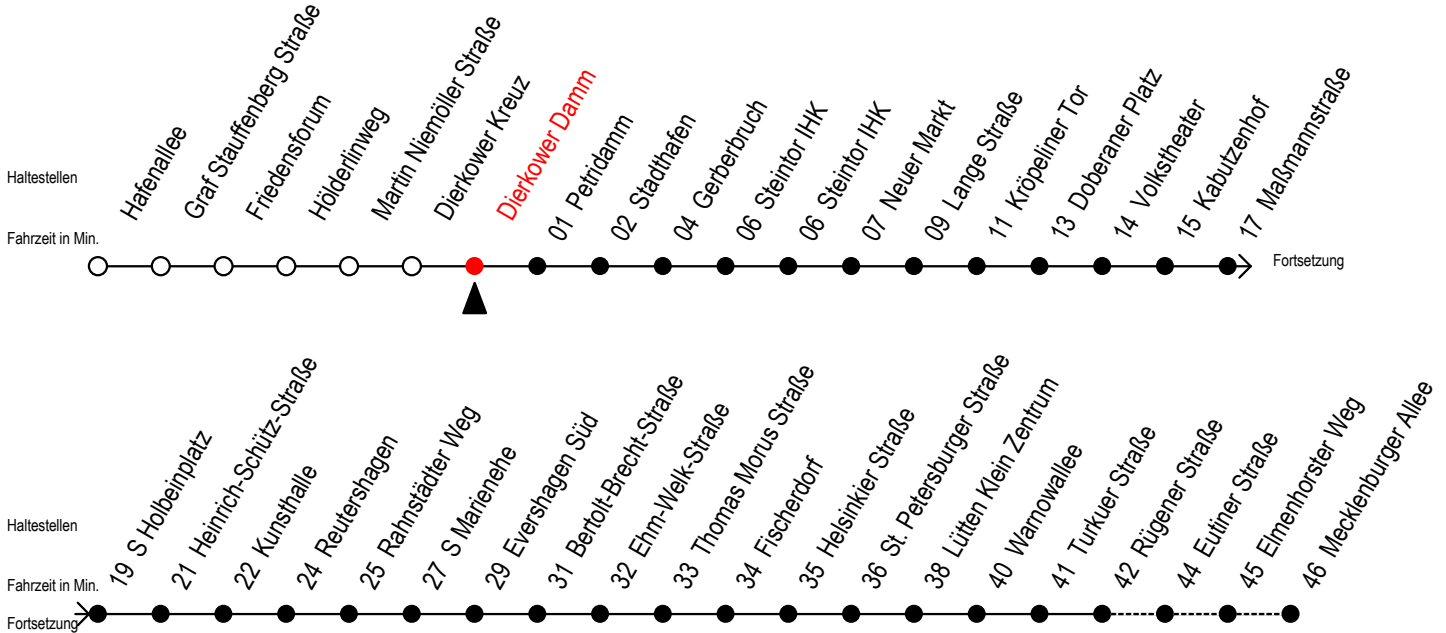

Gültig ab 04.01.2021

Alle Angaben ohne Gewähr

Richtung: Mecklenburger Allee

Uhr Montag - Freitag				Uhr Montag - Freitag [WSW]				Uhr Samstag				Uhr Sonntag - Feiertag			
4	15	45		4	15	45		4	--			4	--		
5	15	32	47	5	15	32	47	5	--			5	--		
6	02	17	30^R 40 50^R	6	02	17	32 47	6	15	45		6	--		
7	00^R	10	20^R 30^R 40 50^R	7	02	17	32 47	7	15	45		7	--		
8	00^R	10	20^R 30^R 40 50^R	8	02	17	32 47	8	15	45		8	14	44	
9	00^R	10	20^R 30^R 40 50^R	9	02	17	30^R 40 50^R	9	15	32^R 47^R		9	14	44	
10	00^R	10	20^R 30^R 40 50^R	10	00^R	10	20^R 30^R 40 50^R	10	02^R	17^R 32^R 47^R		10	14	44	
11	00^R	10	20^R 30^R 40 50^R	11	00^R	10	20^R 30^R 40 50^R	11	02^R	17^R 32^R 47^R		11	14	44	
12	00^R	10	20^R 30^R 40 50^R	12	00^R	10	20^R 30^R 40 50^R	12	02^R	17^R 32^R 47^R		12	14	44	
13	00^R	10	20^R 30^R 40 50^R	13	00^R	10	20^R 30^R 40 50^R	13	02^R	17^R 32^R 47^R		13	14	44	
14	00^R	10	20^R 30^R 40 50^R	14	00^R	10	20^R 30^R 40 50^R	14	02^R	17^R 32^R 47^R		14	14	44	
15	00^R	10	20^R 30^R 40 50^R	15	00^R	10	20^R 30^R 40 50^R	15	02^R	17^R 32^R 47^R		15	14	44	
16	00^R	10	20^R 30^R 40 50^R	16	00^R	10	20^R 30^R 40 50^R	16	02^R	17^R 32^R 47^R		16	14	44	
17	00^R	10	20^R 30^R 40 50^R	17	00^R	10	20^R 30^R 40 50^R	17	02^R	17^R 32^R 47^R		17	14	44	
18	00	10	20^R 32 47	18	00	10	20^R 32 47	18	02^R	17^R 32^R 47^R		18	14	44	
19	02	17	32 47	19	02	17	32 47	19	02^R	17^R 32^R 47		19	14	44	
20	02	15	25^E 45 55^E	20	02	15	25^E 45 55^E	20	02	17	45 55^E	20	15	45	
21	15	45		21	15	45		21	15	45		21	15	45	
22	15	45		22	15	45		22	15	45		22	15	45	
23	15	45		23	15	45		23	15	45		23	15	45	
0	06^E	36^E		0	06^E	36^E		0	06^E	36^E		0	06^E	36^E	

R = fährt bis Rügener Straße

E = fährt bis Heinrich-Schütz-Str.

WSW = fährt in den Winter-, Sommer- und Weihnachtsferien - siehe Infoblatt