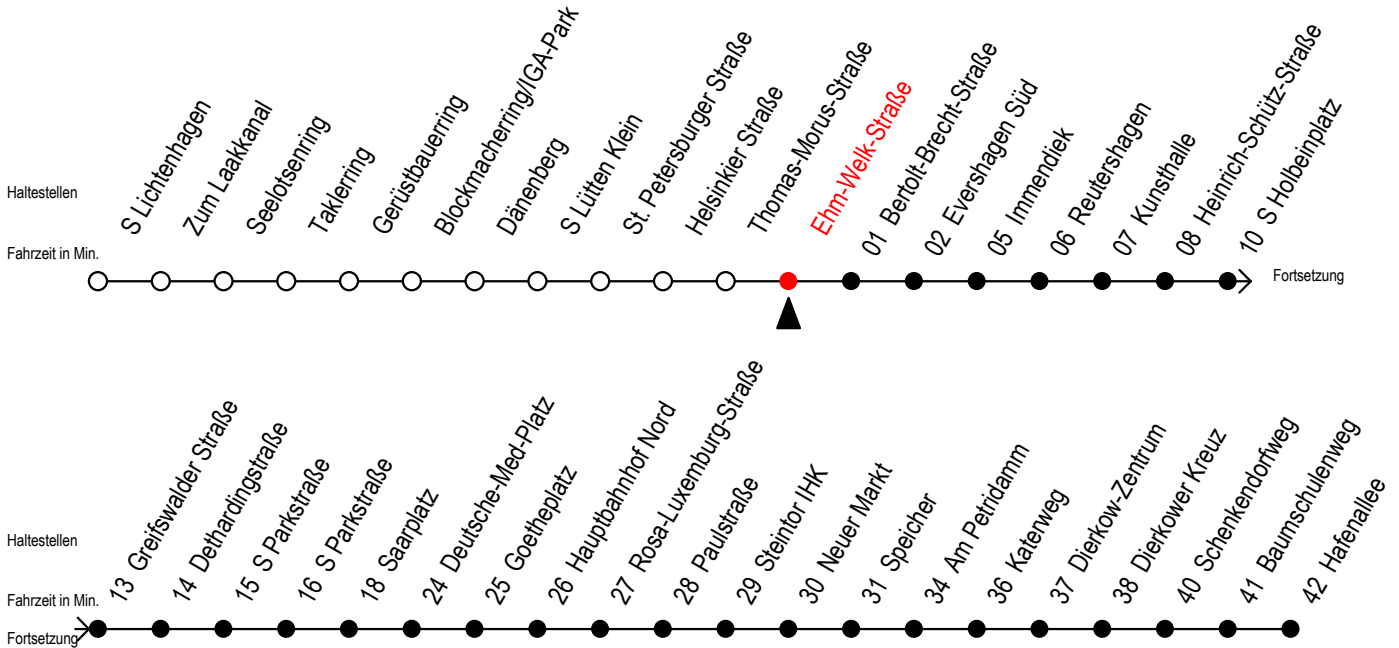

# F2 Ehm-Welk-Straße

Gültig ab 19.04.2021

Alle Angaben ohne Gewähr

Richtung: Hafenallee

geänderte Linienführung: Doberaner Platz und Schröderplatz entfallen

## Uhr Montag - Freitag

## Uhr Samstag

**K** = fährt bis Kröpeliner Tor

**A** = Anschluss am Dierkower Kreuz zur Linie 45 Ri. Warnoblick

**U** = Umstieg zum ALT Li 45A Ri. Warnoblick an der Hast. Baumschulenweg

Abruf - Linien - Taxi bitte bis spätestens 30 Min. vor der Abfahrt unter Telefon Nr. 0381/8021900 bestellen oder beim Fahrpersonal melden