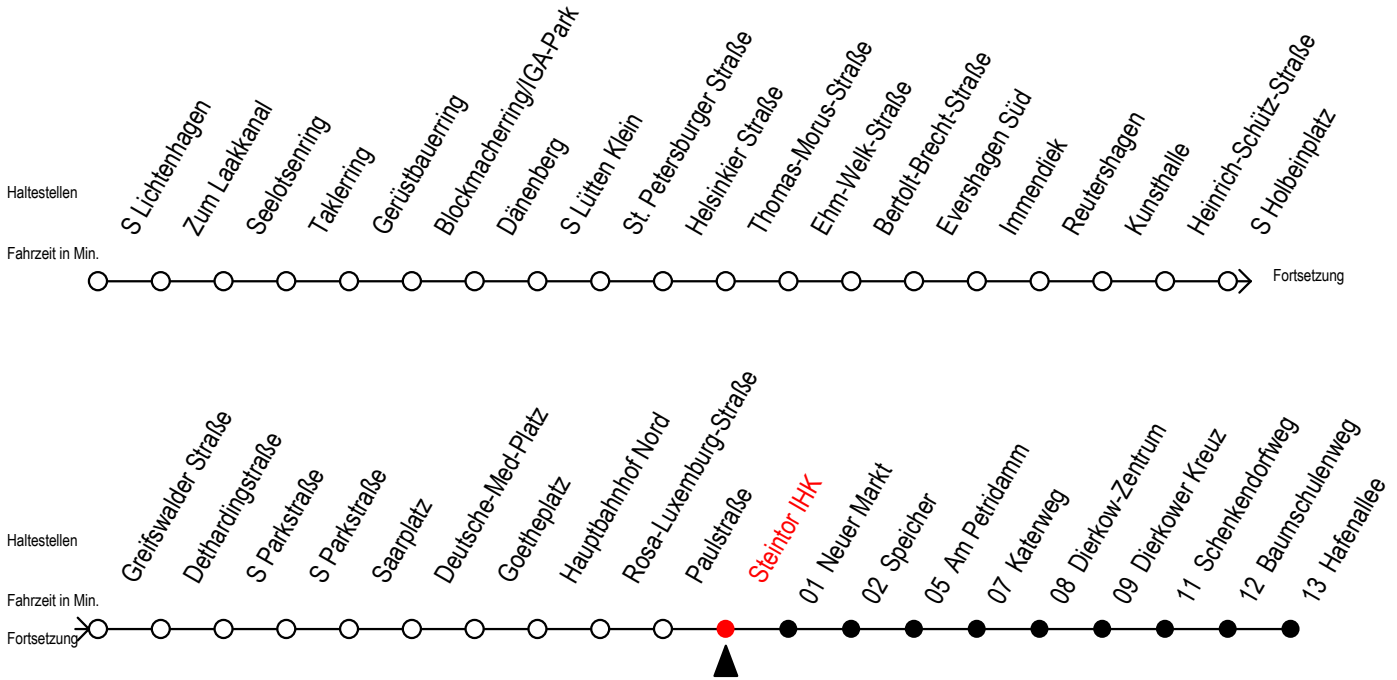

# F2 Steintor IHK

Gültig ab 19.04.2021

Alle Angaben ohne Gewähr

**Richtung: Hafenallee**

## Uhr Montag - Freitag

**U** = Umstieg zum ALT Li 45A Ri. Warnoblick an der Hast. Baumschulenweg  
 Abruf - Linien - Taxi bitte bis spätestens 30 Min. vor der Abfahrt unter  
 Telefon Nr. 0381/8021900 bestellen oder beim Fahrpersonal melden

**A** = Anschluss am Dierkower Kreuz zur Linie 45 Ri. Warnoblick