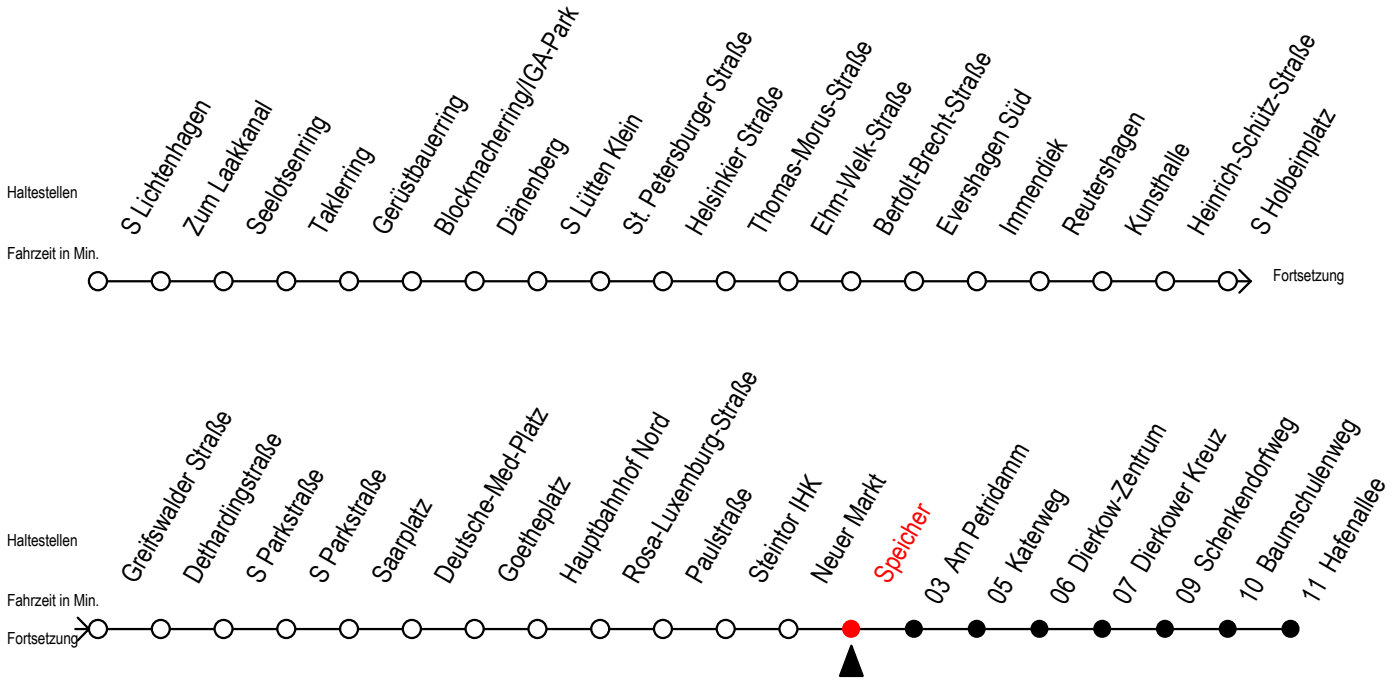

F2 Speicher

Gültig ab 19.04.2021

Alle Angaben ohne Gewähr

Richtung: Hafenallee

Uhr Montag - Freitag

Uhr Samstag

Uhr Sonntag - Feiertag

0	43 ^U	0	43 ^U	0	43 ^U
1	43 ^U	1	13 43 ^U	1	13 43 ^U
2	43 ^U	2	13 43 ^U	2	13 43 ^U
3	43	3	13 43 ^A	3	13 43 ^A
4	--	4	13 ^A 43 ^A	4	13 ^A 43 ^A
5	--	5	13 43 ^A	5	13 ^A 43 ^A
6	--	6	13 ^A	6	13 ^A 43 ^A
7	--	7	--	7	13 ^A 43 ^A

U = Umstieg zum ALT Li 45A Ri. Warnowblick an der Hast. Baumschulenweg
 Abruf - Linien - Taxi bitte bis spätestens 30 Min. vor der Abfahrt unter
 Telefon Nr. 0381/8021900 bestellen oder beim Fahrpersonal melden

A = Anschluss am Dierkower Kreuz zur Linie 45 Ri. Warnowblick