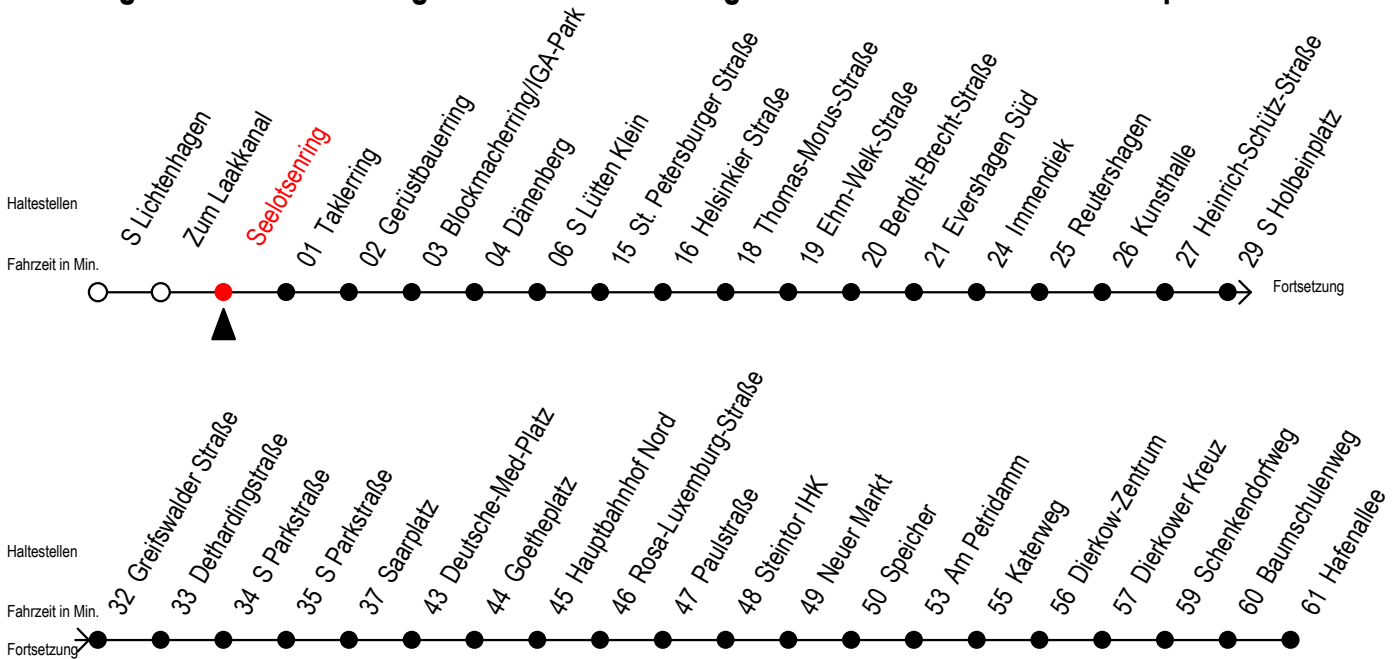

F2 Seelotsenring

Gültig ab 19.04.2021

Alle Angaben ohne Gewähr

Richtung: Hafenallee

geänderte Linienführung: Doberaner Platz und Schröderplatz entfallen

Uhr Montag - Freitag

Uhr Samstag

Uhr Sonntag - Feiertag

23	58 ^U	23	58 ^U	23	58 ^U
0	58 ^U	0	28 58 ^U	0	28 58 ^U
1	58 ^U	1	28 58 ^U	1	28 58 ^U
2	58	2	28 58 ^A	2	28 58 ^A
3	58 ^K	3	28 ^A 58 ^A	3	28 ^A 58 ^A
4	--	4	28 58 ^A	4	28 ^A 58 ^A
5	--	5	28 ^A 58 ^H	5	28 ^A 58 ^A
6	--	6	--	6	28 ^A 58 ^A
7	--	7	--	7	28 ^K

K = fährt bis Kröpeliner Tor

H = fährt bis S Lütten Klein

U = Umstieg zum ALT Li 45A Ri. Warnowblick an der Hast. Baumschulenweg

A = Anschluss am Dierkower Kreuz zur Linie 45 Ri. Warnowblick

Abruf - Linien - Taxi bitte bis spätestens 30 Min. vor der Abfahrt unter