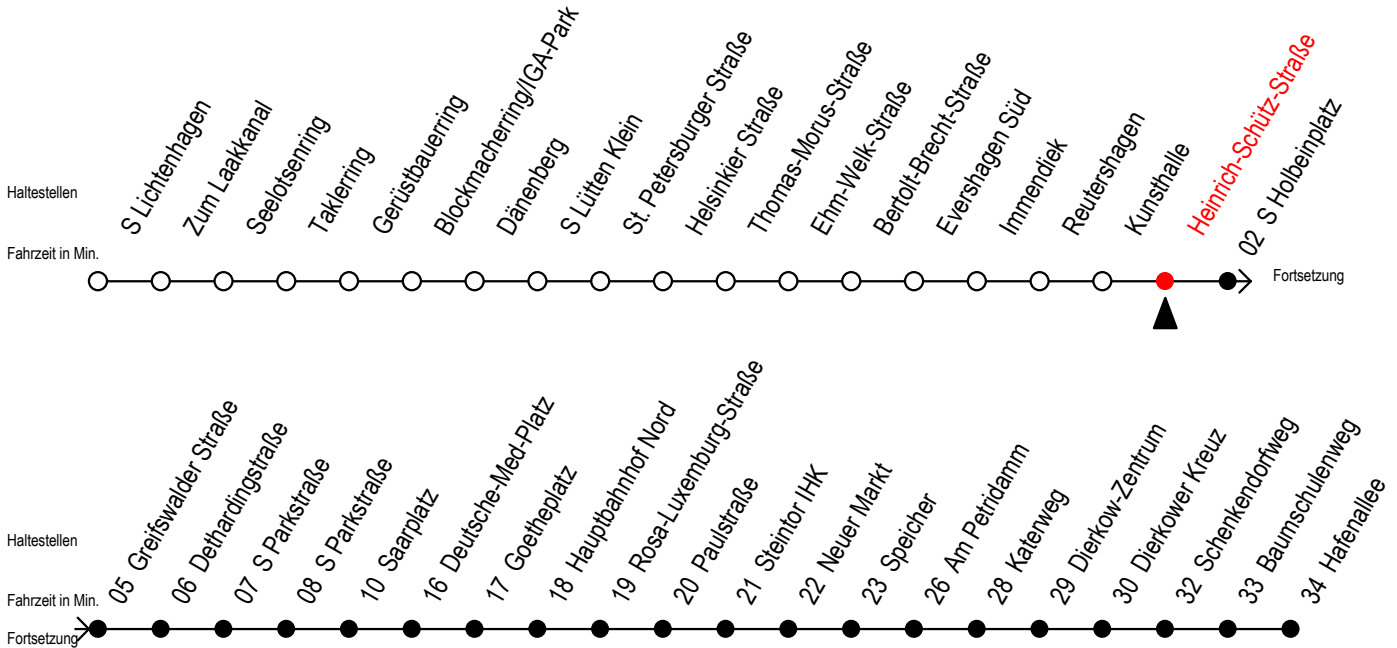

F2 Heinrich-Schütz-Straße

Gültig ab 19.04.2021

Alle Angaben ohne Gewähr

Richtung: Hafenallee

geänderte Linienführung: Doberaner Platz und Schröderplatz entfallen

Uhr Montag - Freitag

Uhr Samstag

Uhr Sonntag - Feiertag

0	20 ^U	0	20 ^U 50	0	20 ^U 50
1	20 ^U	1	20 ^U 50	1	20 ^U 50
2	20 ^U	2	20 ^U 50	2	20 ^U 50
3	20	3	20 ^A 50 ^A	3	20 ^A 50 ^A
4	20 ^K	4	20 ^A 50	4	20 ^A 50 ^A
5	--	5	20 ^A 50 ^A	5	20 ^A 50 ^A
6	--	6	--	6	20 ^A 50 ^A
7	--	7	--	7	20 ^A 50 ^K

K = fährt bis Kröpeliner Tor

A = Anschluss am Dierkower Kreuz zur Linie 45 Ri. Warnoblick

U = Umstieg zum ALT Li 45A Ri. Warnoblick an der Hast. Baumschulenweg

Abruf - Linien - Taxi bitte bis spätestens 30 Min. vor der Abfahrt unter Telefon Nr. 0381/8021900 bestellen oder beim Fahrpersonal melden