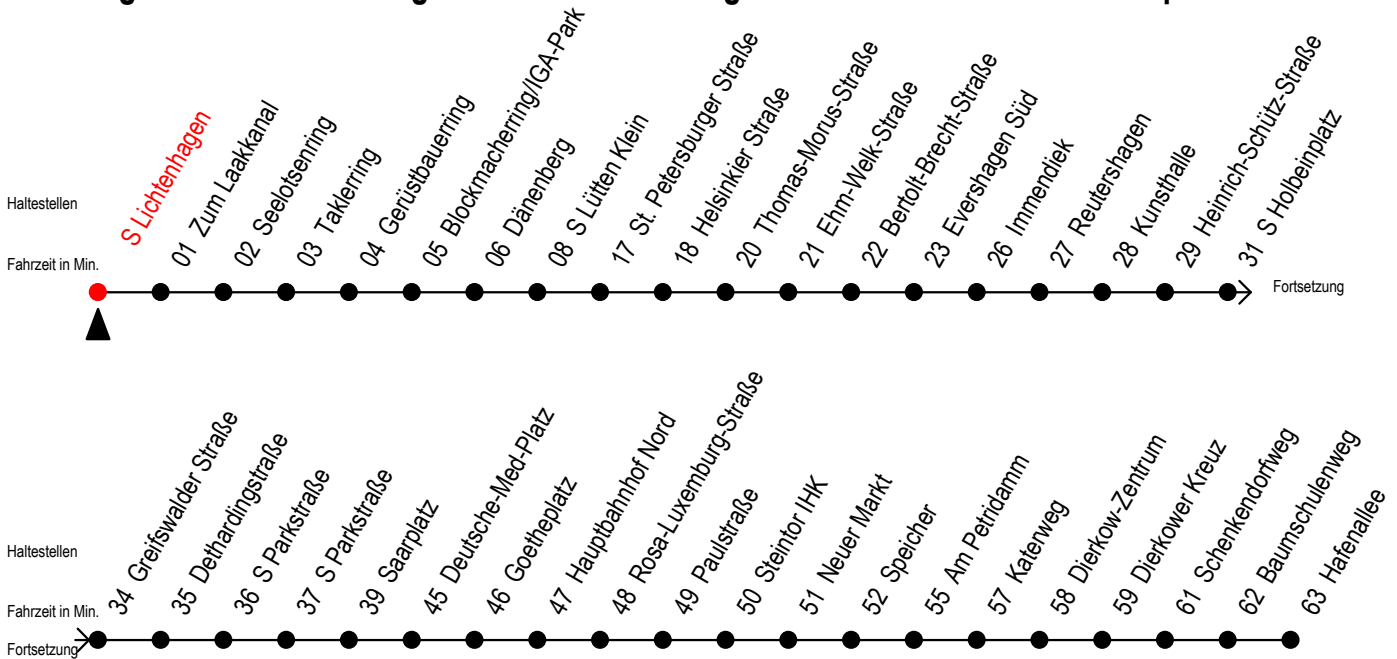

# F2 s Lichtenhagen

Gültig ab 19.04.2021

Alle Angaben ohne Gewähr

Richtung: Hafenallee

geänderte Linienführung: Doberaner Platz und Schröderplatz entfallen

## Uhr Montag - Freitag

**K** = fährt bis Kröpeliner Tor

**H** = fährt bis S Lütten Klein

**U** = Umstieg zum ALT Li 45A Ri. Warnowblick an der Hast. Baumschulenweg

**A** = Anschluss am Dierkower Kreuz zur Linie 45 Ri. Warnowblick

Abruf - Linien - Taxi bitte bis spätestens 30 Min. vor der Abfahrt unter

Telefon Nr. 0381/8021900 bestellen oder beim Fahrpersonal melden