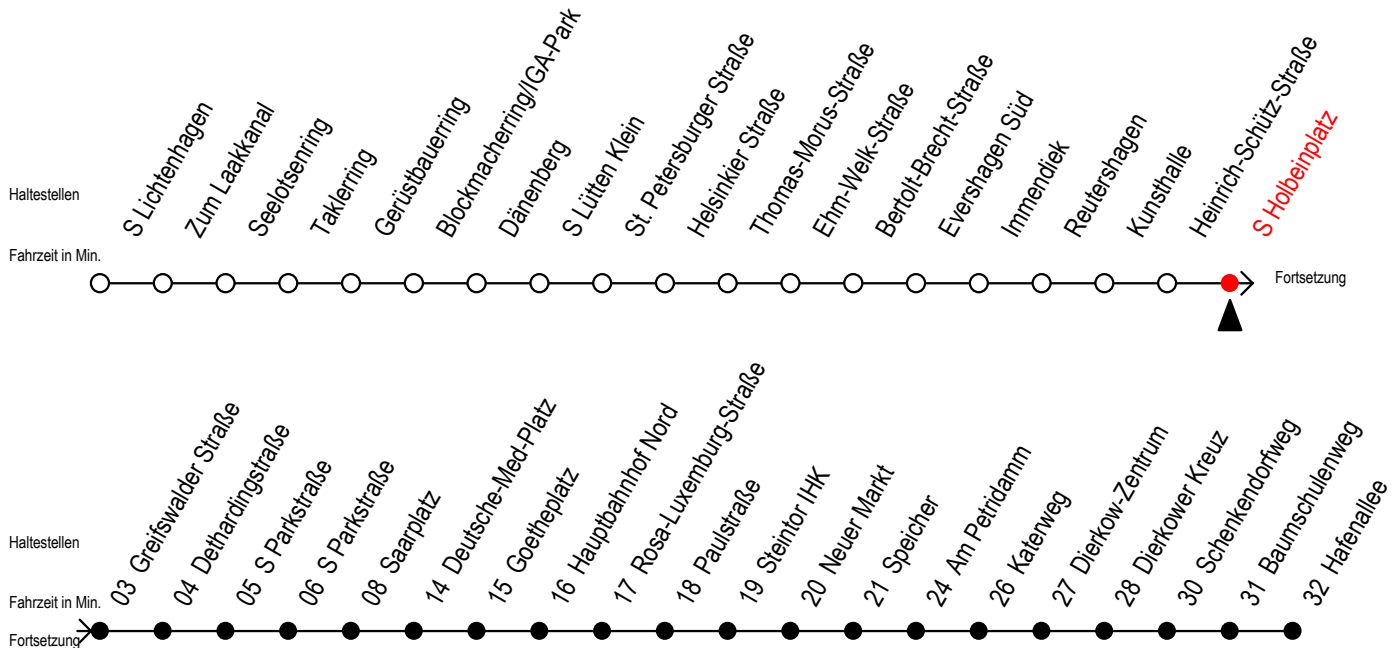

F2 s Holbeinplatz

Gültig ab 19.04.2021

Alle Angaben ohne Gewähr

Richtung: Hafenallee

geänderte Linienführung: Doberaner Platz und Schröderplatz entfallen

Uhr Montag - Freitag

Uhr Samstag

Uhr Sonntag - Feiertag

0	22 ^U	0	22 ^U 52	0	22 ^U 52
1	22 ^U	1	22 ^U 52	1	22 ^U 52
2	22 ^U	2	22 ^U 52	2	22 ^U 52
3	22	3	22 ^A 52 ^A	3	22 ^A 52 ^A
4	22 ^K	4	22 ^A 52	4	22 ^A 52 ^A
5	--	5	22 ^A 52 ^A	5	22 ^A 52 ^A
6	--	6	--	6	22 ^A 52 ^A
7	--	7	--	7	22 ^A 52 ^K

K = fährt bis Kröpelin Tor

A = Anschluss am Dierkower Kreuz zur Linie 45 Ri. Warnoblick

U = Umstieg zum ALT Li 45A Ri. Warnoblick an der Hast. Baumschulenweg

Abruf - Linien - Taxi bitte bis spätestens 30 Min. vor der Abfahrt unter Telefon Nr. 0381/8021900 bestellen oder beim Fahrpersonal melden