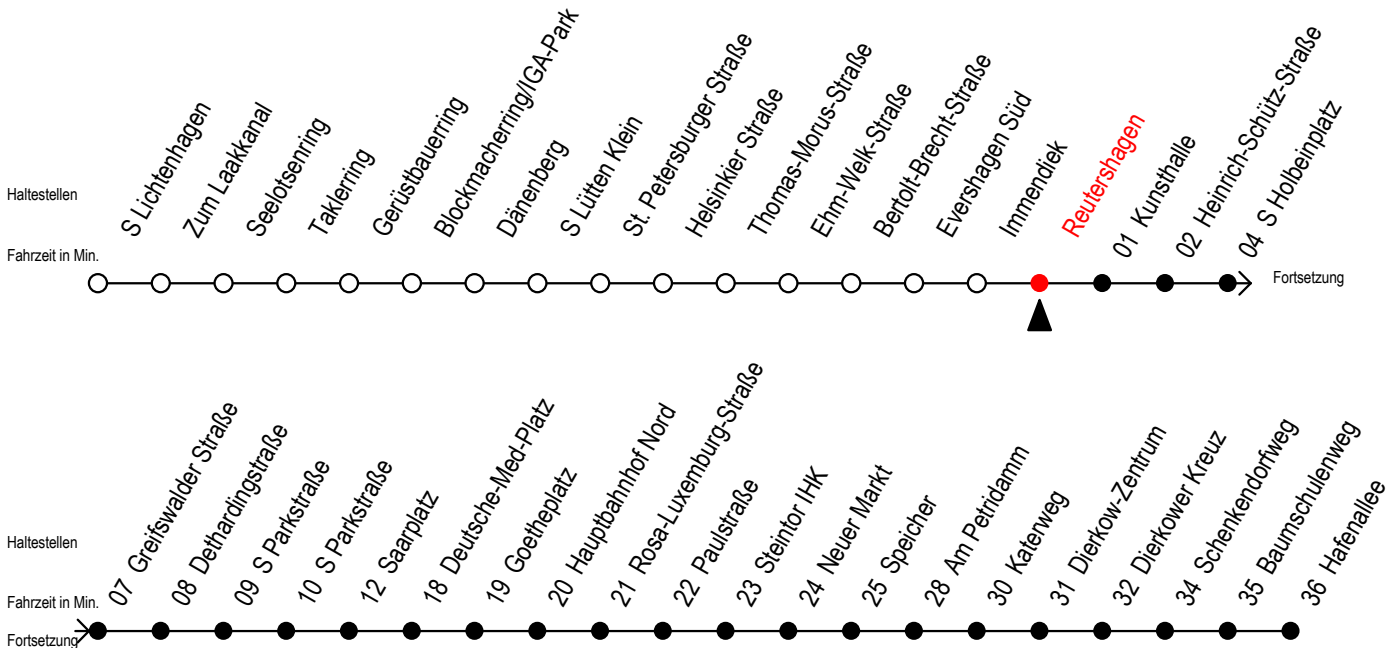

# F2 Reutershagen

Gültig ab 19.04.2021

Alle Angaben ohne Gewähr

Richtung: Hafenallee

geänderte Linienführung: Doberaner Platz und Schröderplatz entfallen

## Uhr Montag - Freitag

## Uhr Samstag

**K** = fährt bis Kröpeliner Tor

**A** = Anschluss am Dierkower Kreuz zur Linie 45 Ri. Warnowblick

**U** = Umstieg zum ALT Li 45A Ri. Warnowblick an der Hast. Baumschulenweg

Abruf - Linien - Taxi bitte bis spätestens 30 Min. vor der Abfahrt unter Telefon Nr. 0381/8021900 bestellen oder beim Fahrpersonal melden