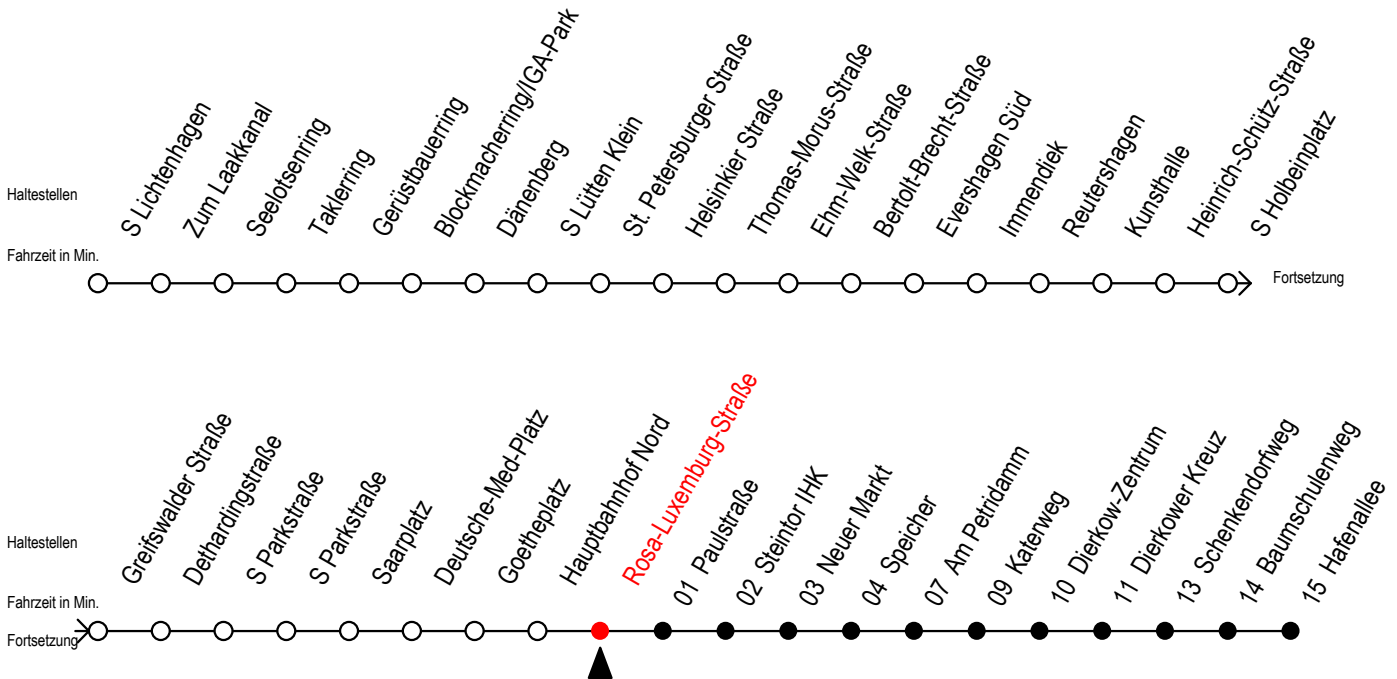

F2 Rosa-Luxemburg-Straße

Gültig ab 19.04.2021

Alle Angaben ohne Gewähr

Richtung: Hafenallee

geänderte Linienführung: Doberaner Platz und Schröderplatz entfallen

Uhr Montag - Freitag		Uhr Samstag		Uhr Sonntag - Feiertag	
0	39 ^U	0	39 ^U	0	39 ^U
1	39 ^U	1	09 39 ^U	1	09 39 ^U
2	39 ^U	2	09 39 ^U	2	09 39 ^U
3	39	3	09 39 ^A	3	09 39 ^A
4	--	4	09 ^A 39 ^A	4	09 ^A 39 ^A
5	--	5	09 39 ^A	5	09 ^A 39 ^A
6	--	6	09 ^A	6	09 ^A 39 ^A
7	--	7	--	7	09 ^A 39 ^A

U = Umstieg zum ALT Li 45A Ri. Warnoblick an der Hast. Baumschulenweg
 Abruf - Linien - Taxi bitte bis spätestens 30 Min. vor der Abfahrt unter
 Telefon Nr. 0381/8021900 bestellen oder beim Fahrpersonal melden

A = Anschluss am Dierkower Kreuz zur Linie 45 Ri. Warnoblick