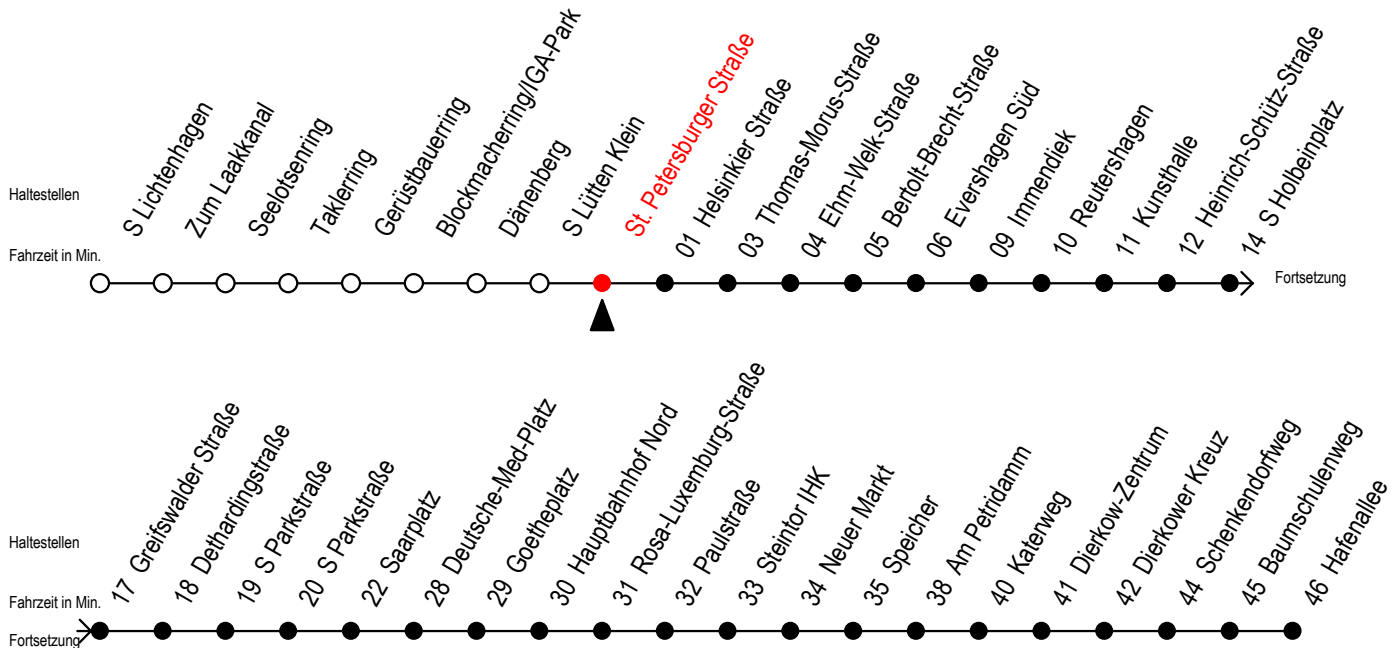

# F2 St. Petersburger Straße

Gültig ab 19.04.2021

Alle Angaben ohne Gewähr

Richtung: Hafenallee

geänderte Linienführung: Doberaner Platz und Schröderplatz entfallen

## Uhr Montag - Freitag

## Uhr Samstag

**K** = fährt bis Kröpelinertor

**A** = Anschluss am Dierkower Kreuz zur Linie 45 Ri. Warnoblick

**U** = Umstieg zum ALT Li 45A Ri. Warnoblick an der Hast. Baumschulenweg

Abruf - Linien - Taxi bitte bis spätestens 30 Min. vor der Abfahrt unter Telefon Nr. 0381/8021900 bestellen oder beim Fahrpersonal melden