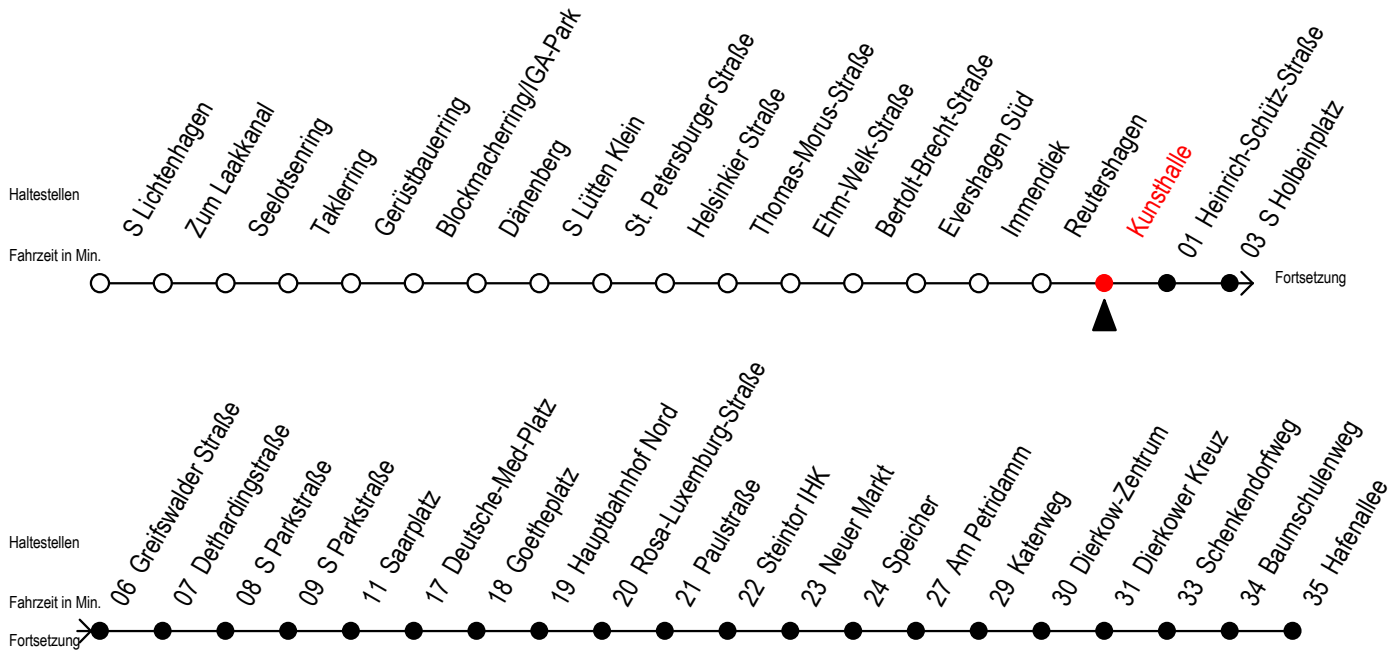

F2 Kunsthalle

Gültig ab 19.04.2021

Alle Angaben ohne Gewähr

Richtung: Hafenallee

geänderte Linienführung: Doberaner Platz und Schröderplatz entfallen

Uhr Montag - Freitag

Uhr Samstag

Uhr Sonntag - Feiertag

0	19 ^U	0	19 ^U 49	0	19 ^U 49
1	19 ^U	1	19 ^U 49	1	19 ^U 49
2	19 ^U	2	19 ^U 49	2	19 ^U 49
3	19	3	19 ^A 49 ^A	3	19 ^A 49 ^A
4	19 ^K	4	19 ^A 49	4	19 ^A 49 ^A
5	--	5	19 ^A 49 ^A	5	19 ^A 49 ^A
6	--	6	--	6	19 ^A 49 ^A
7	--	7	--	7	19 ^A 49 ^K

K = fährt bis Kröpelinertor

A = Anschluss am Dierkower Kreuz zur Linie 45 Ri. Warnoblick

U = Umstieg zum ALT Li 45A Ri. Warnoblick an der Hast. Baumschulenweg

Abruf - Linien - Taxi bitte bis spätestens 30 Min. vor der Abfahrt unter Telefon Nr. 0381/8021900 bestellen oder beim Fahrpersonal melden