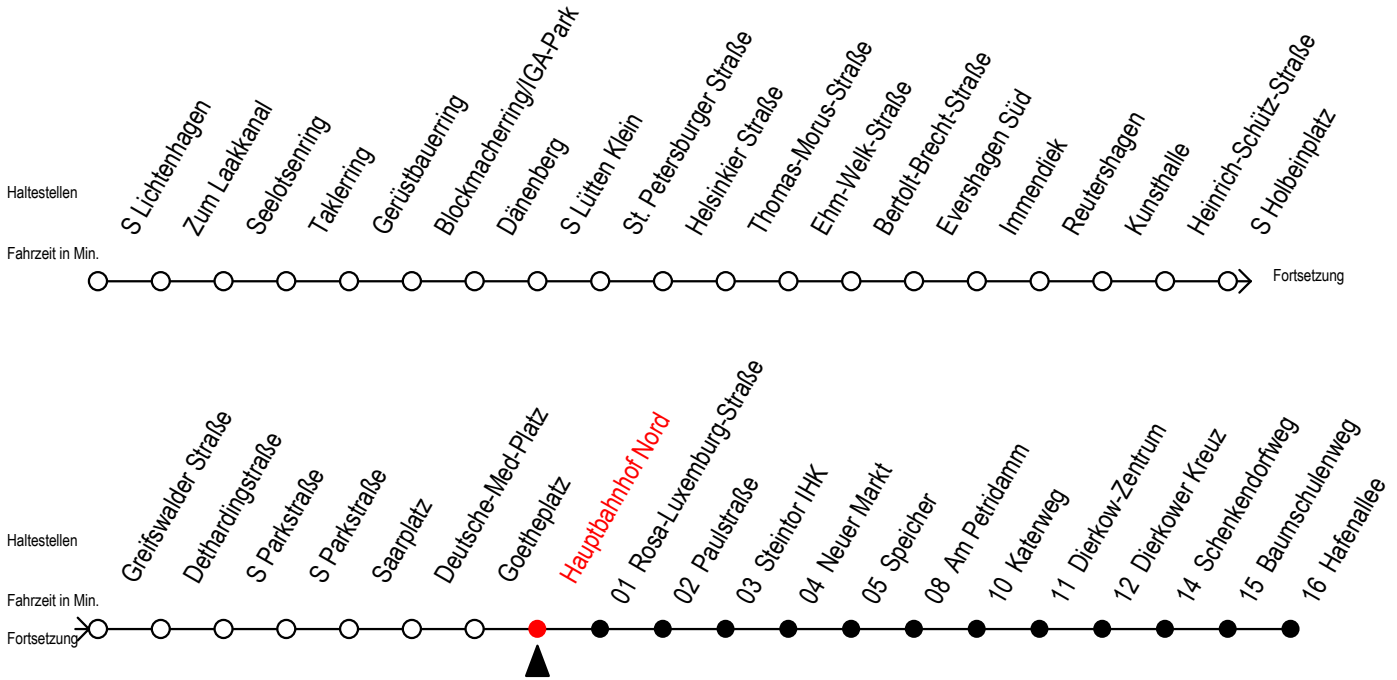

F2 Hauptbahnhof Nord

Gültig ab 19.04.2021

Alle Angaben ohne Gewähr

Richtung: Hafenallee

geänderte Linienführung: Doberaner Platz und Schröderplatz entfallen

Uhr Montag - Freitag

Uhr Samstag

Uhr Sonntag - Feiertag

Uhr	Uhr Montag - Freitag	Uhr Samstag	Uhr Sonntag - Feiertag
0	38 ^U	0 38 ^U	0 38 ^U
1	38 ^U	1 08 38 ^U	1 08 38 ^U
2	38 ^U	2 08 38 ^U	2 08 38 ^U
3	38	3 08 38 ^A	3 08 38 ^A
4	--	4 08 ^A 38 ^A	4 08 ^A 38 ^A
5	--	5 08 38 ^A	5 08 ^A 38 ^A
6	--	6 08 ^A	6 08 ^A 38 ^A
7	--	7 --	7 08 ^A 38 ^A

U = Umstieg zum ALT Li 45A Ri. Warnowblick an der Hast. Baumschulenweg
 Abruf - Linien - Taxi bitte bis spätestens 30 Min. vor der Abfahrt unter
 Telefon Nr. 0381/8021900 bestellen oder beim Fahrpersonal melden

A = Anschluss am Dierkower Kreuz zur Linie 45 Ri. Warnowblick