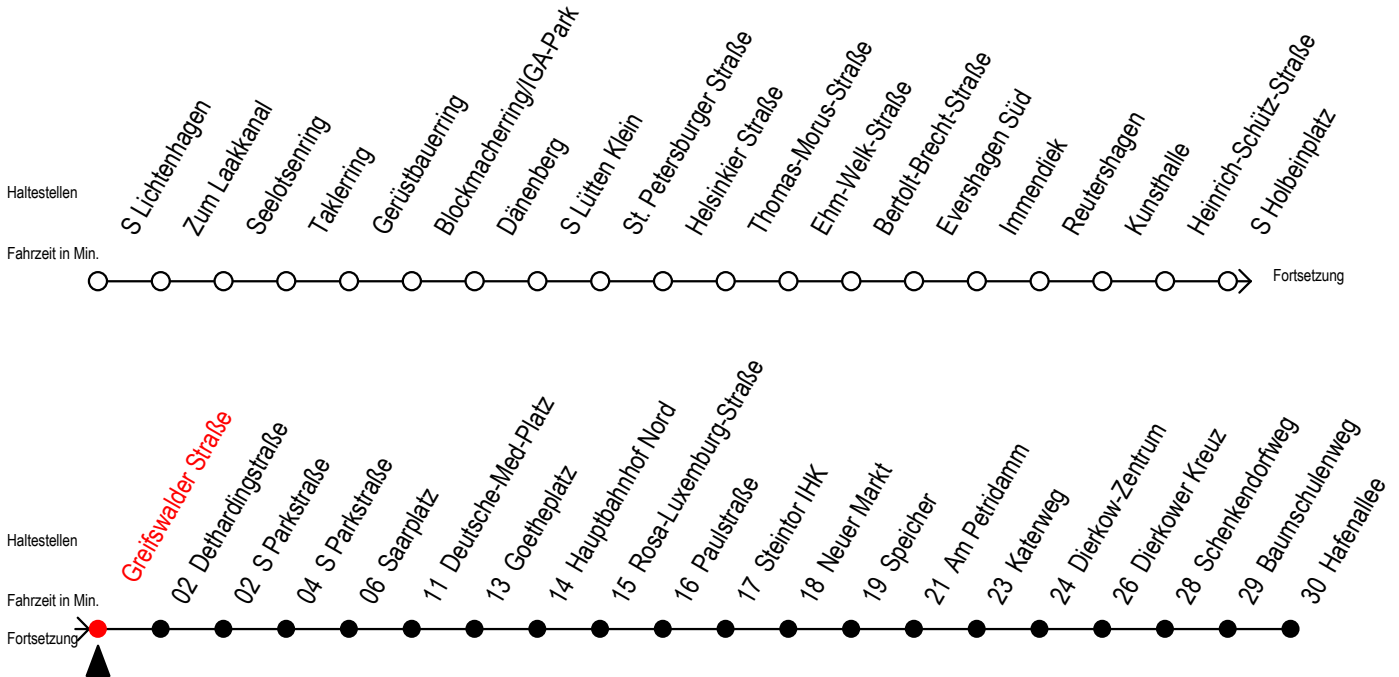

F2 Greifswalder Straße

Gültig ab 19.04.2021

Alle Angaben ohne Gewähr

Richtung: Hafenallee

geänderte Linienführung: Doberaner Platz und Schröderplatz entfallen

Uhr Montag - Freitag

Uhr Samstag

Uhr Sonntag - Feiertag

0	24 ^U	0	24 ^U 54	0	24 ^U 54
1	24 ^U	1	24 ^U 54	1	24 ^U 54
2	24 ^U	2	24 ^U 54	2	24 ^U 54
3	24	3	24 ^A 54 ^A	3	24 ^A 54 ^A
4	24 ^K	4	24 ^A 54	4	24 ^A 54 ^A
5	--	5	24 ^A 54 ^A	5	24 ^A 54 ^A
6	--	6	--	6	24 ^A 54 ^A
7	--	7	--	7	24 ^A 54 ^K

K = fährt bis Kröpeliner Tor

A = Anschluss am Dierkower Kreuz zur Linie 45 Ri. Warnoblick

U = Umstieg zum ALT Li 45A Ri. Warnoblick an der Hast. Baumschulenweg

Abruf - Linien - Taxi bitte bis spätestens 30 Min. vor der Abfahrt unter Telefon Nr. 0381/8021900 bestellen oder beim Fahrpersonal melden