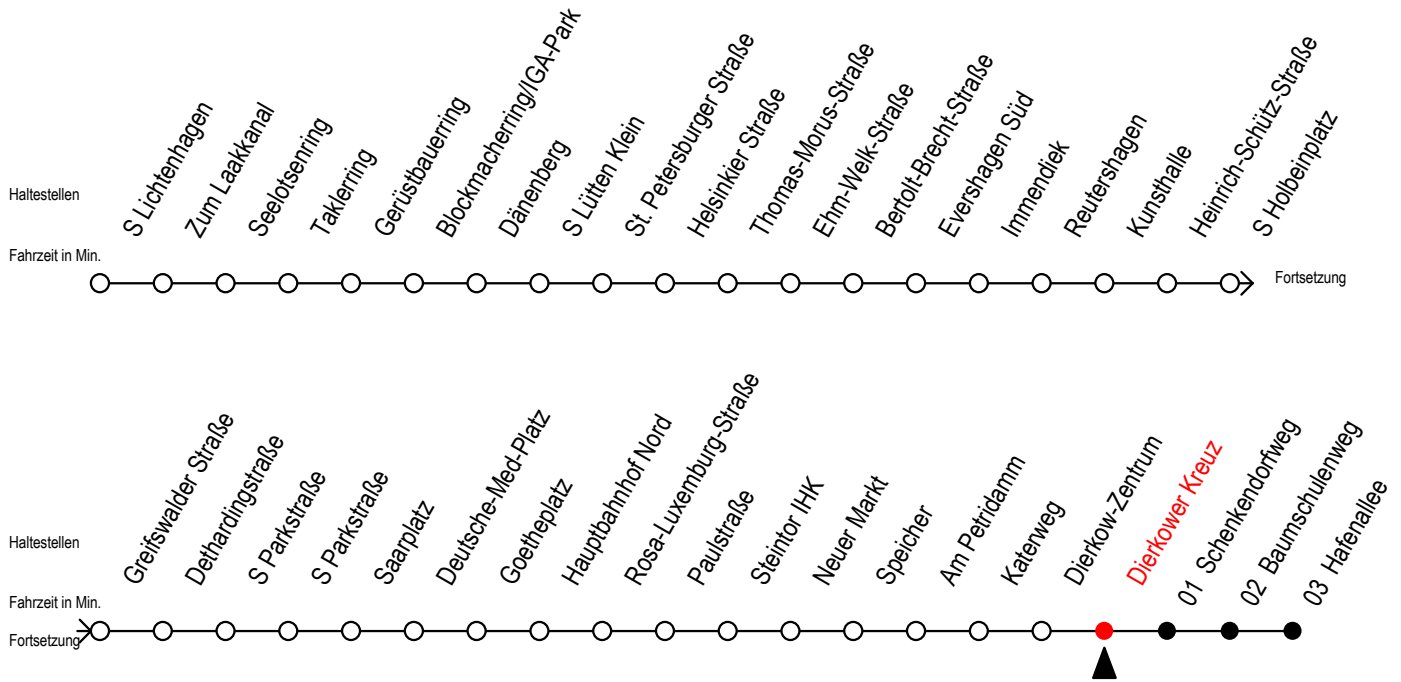

F2 Dierkower Kreuz

Gültig ab 19.04.2021

Alle Angaben ohne Gewähr

Richtung: Hafenallee

Uhr Montag - Freitag

Uhr Samstag

Uhr Sonntag - Feiertag

0	51 ^U	0	51 ^U	0	51 ^U
1	51 ^U	1	21 51 ^U	1	21 51 ^U
2	51 ^U	2	21 51 ^U	2	21 51 ^U
3	51	3	21 51	3	21 51
4	--	4	21 51	4	21 51
5	--	5	21 51	5	21 51
6	--	6	21	6	21 51
7	--	7	--	7	21 51

U = Umstieg zum ALT Li 45A Ri. Warnowblick an der Hast. Baumschulenweg

Abruf - Linien - Taxi bitte bis spätestens 30 Min. vor der Abfahrt unter
Telefon Nr. 0381/8021900 bestellen oder beim Fahrpersonal melden