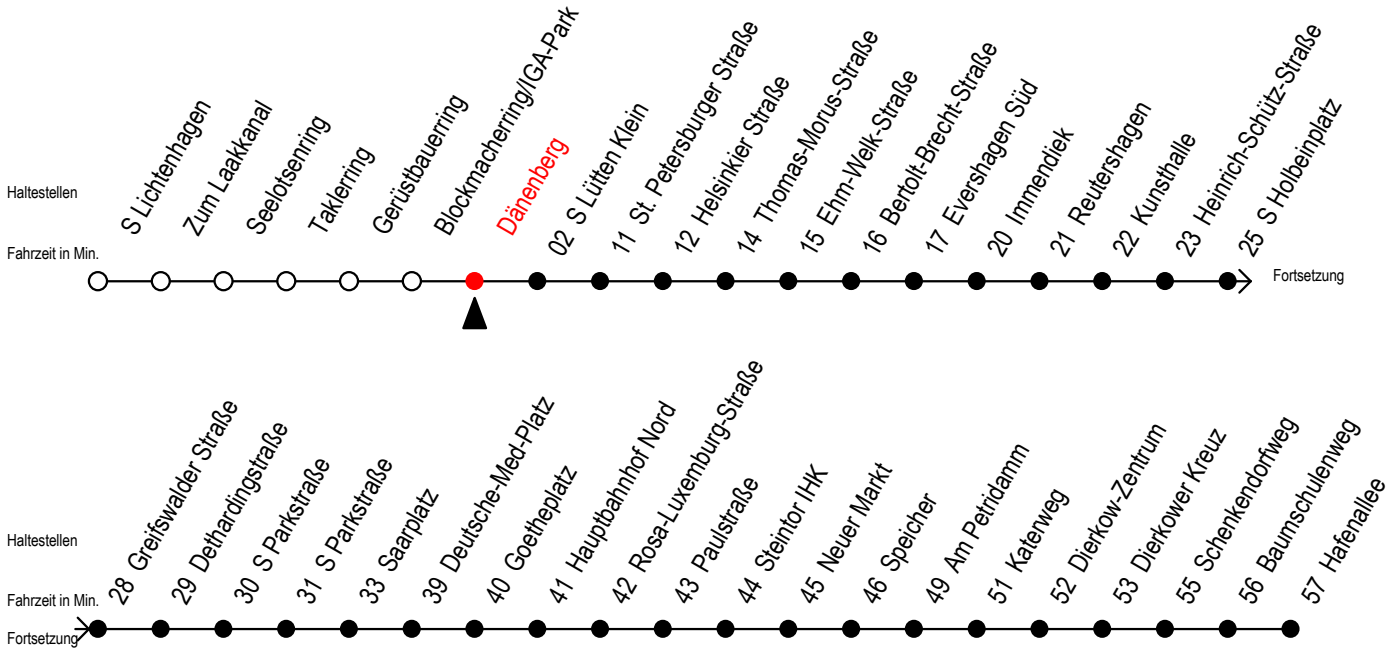

# F2 Dänenberg

Gültig ab 19.04.2021

Alle Angaben ohne Gewähr

Richtung: Hafenallee

geänderte Linienführung: Doberaner Platz und Schröderplatz entfallen

## Uhr Montag - Freitag

**K** = fährt bis Kröpeliner Tor

**H** = fährt bis S Lütten Klein

**U** = Umstieg zum ALT Li 45A Ri. Warnowblick an der Hast. Baumschulenweg

**A** = Anschluss am Dierkower Kreuz zur Linie 45 Ri. Warnowblick

Abruf - Linien - Taxi bitte bis spätestens 30 Min. vor der Abfahrt unter

Telefon Nr. 0381/8021900 bestellen oder beim Fahrpersonal melden