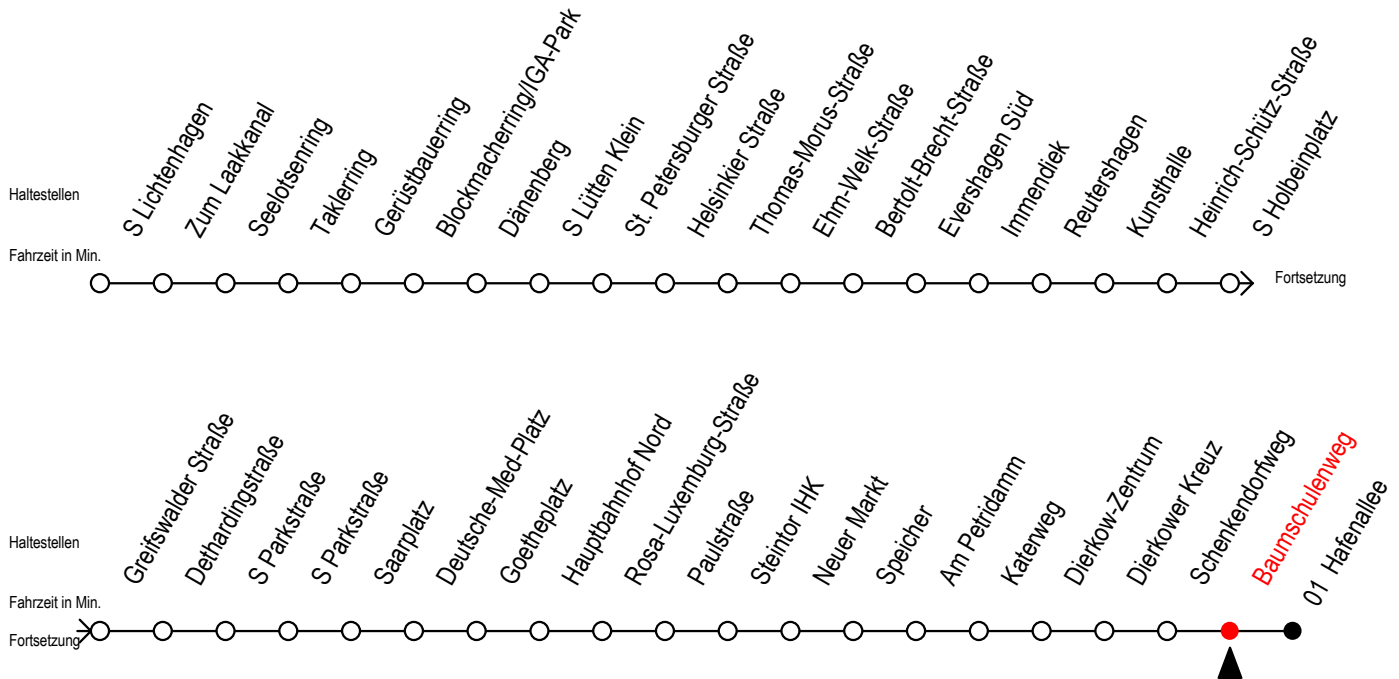

F2 Baumschulenweg

Gültig ab 19.04.2021

Alle Angaben ohne Gewähr

Richtung: Hafenallee

Uhr Montag - Freitag		Uhr Samstag		Uhr Sonntag - Feiertag	
0	53 ^U	0	53 ^U	0	53 ^U
1	53 ^U	1	23 53 ^U	1	23 53 ^U
2	53 ^U	2	23 53 ^U	2	23 53 ^U
3	53	3	23 53	3	23 53
4	--	4	23 53	4	23 53
5	--	5	23 53	5	23 53
6	--	6	23	6	23 53
7	--	7	--	7	23 53

U = Umstieg zum ALT Li 45A Ri. Warnowblick an der Hast. Baumschulenweg

Abruf - Linien - Taxi bitte bis spätestens 30 Min. vor der Abfahrt unter Telefon Nr. 0381/8021900 bestellen oder beim Fahrpersonal melden