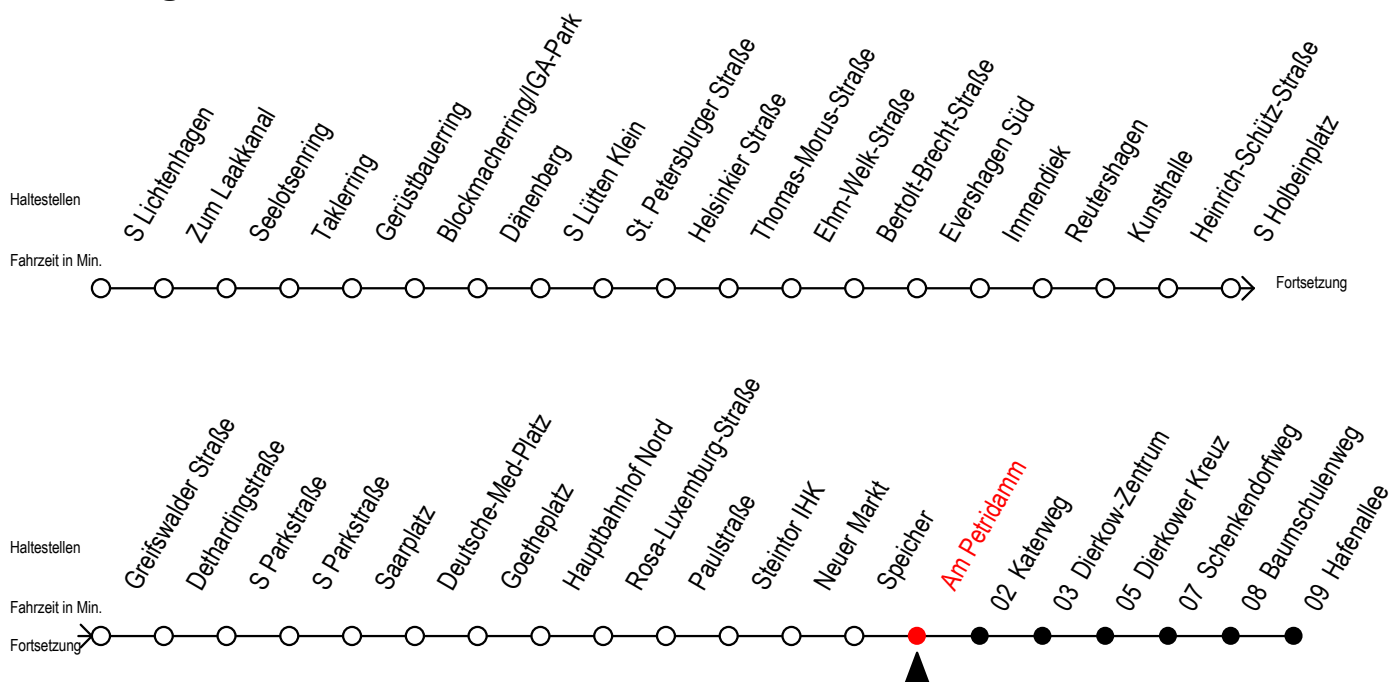

F2 Am Petridamm

Gültig ab 19.04.2021

Alle Angaben ohne Gewähr

Richtung: Hafenallee

Uhr Montag - Freitag

Uhr Samstag

Uhr Sonntag - Feiertag

0	45 ^U	0	45 ^U	0	45 ^U
1	45 ^U	1	15 45 ^U	1	15 45 ^U
2	45 ^U	2	15 45 ^U	2	15 45 ^U
3	45	3	15 45 ^A	3	15 45 ^A
4	--	4	15 ^A 45 ^A	4	15 ^A 45 ^A
5	--	5	15 45 ^A	5	15 ^A 45 ^A
6	--	6	15 ^A	6	15 ^A 45 ^A
7	--	7	--	7	15 ^A 45 ^A

U = Umstieg zum ALT Li 45A Ri. Warnoblick an der Hast. Baumschulenweg
 Abruf - Linien - Taxi bitte bis spätestens 30 Min. vor der Abfahrt unter
 Telefon Nr. 0381/8021900 bestellen oder beim Fahrpersonal melden

A = Anschluss am Dierkower Kreuz zur Linie 45 Ri. Warnoblick