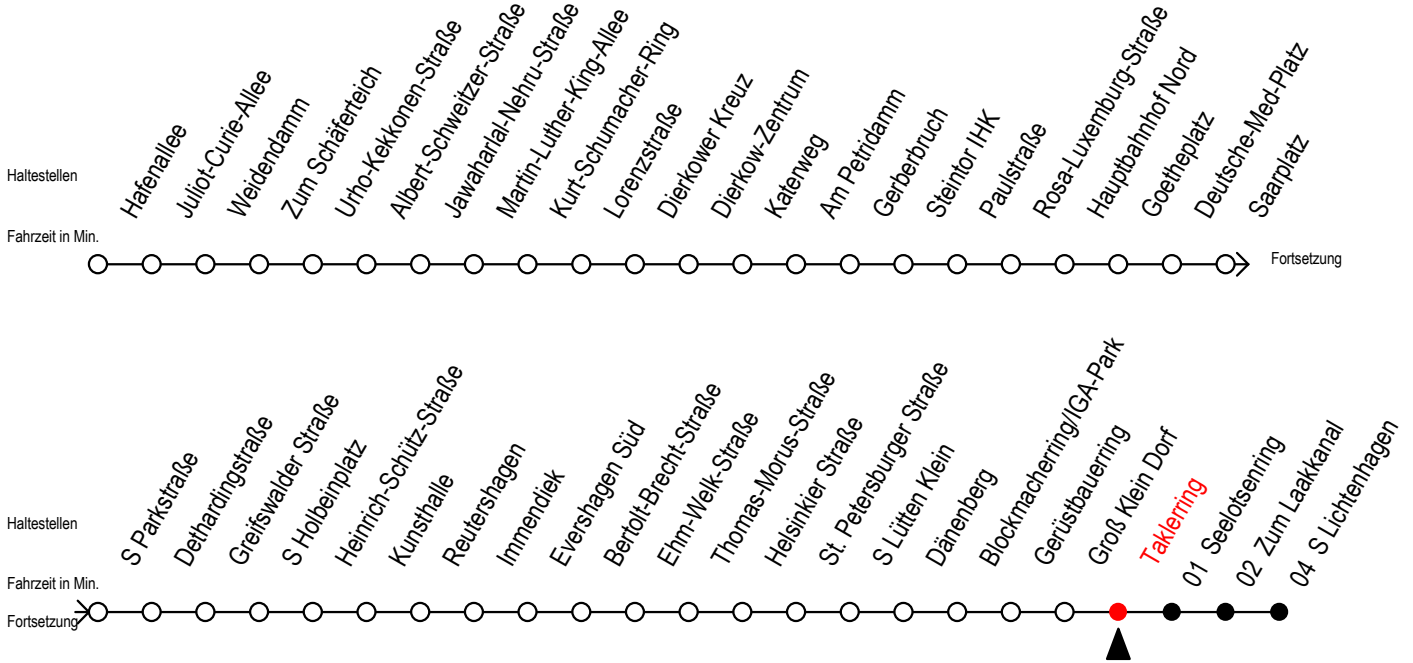

# F2 Taklerring

Gültig ab 19.04.2021

Alle Angaben ohne Gewähr

Richtung: S-Lichtenhagen

## Uhr Montag - Freitag

## Uhr Samstag

## Uhr Sonntag - Feiertag

1	04	1	04	34	1	04	34
2	04	2	04	34	2	04	34
3	04	3	04	34	3	04	34
4	04	4	04	34	4	04	34
5	--	5	04	34	5	04	34
6	--	6	04	34	6	04	34
7	--	7	--		7	04	34