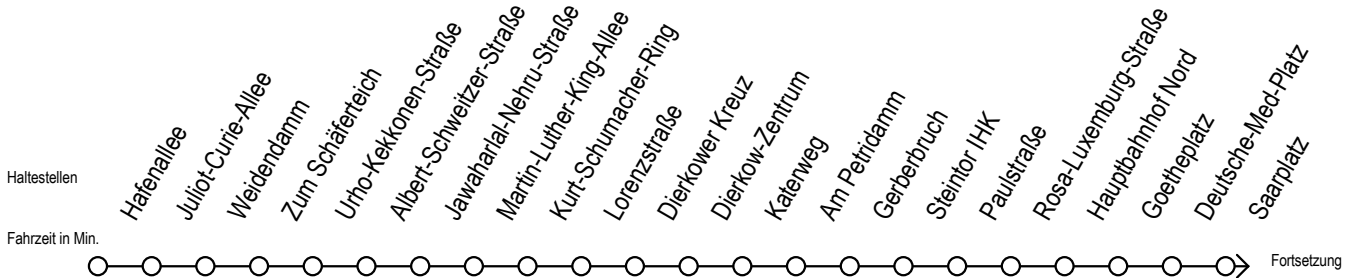

F2 Heinrich-Schütz-Straße

Gültig ab 19.04.2021

Alle Angaben ohne Gewähr

Richtung: S-Lichtenhagen

Uhr Montag - Freitag

Uhr Samstag

Uhr Sonntag - Feiertag

0	41	0	41	0	41
1	41	1	11 41	1	11 41
2	41	2	11 41	2	11 41
3	41	3	11 41	3	11 41
4	--	4	11 41	4	11 41
5	--	5	11 41	5	11 41
6	--	6	11	6	11 41
7	--	7	--	7	11 41 ^H
8	--	8	--	8	11 ^H

H = fährt bis S Lütten Klein