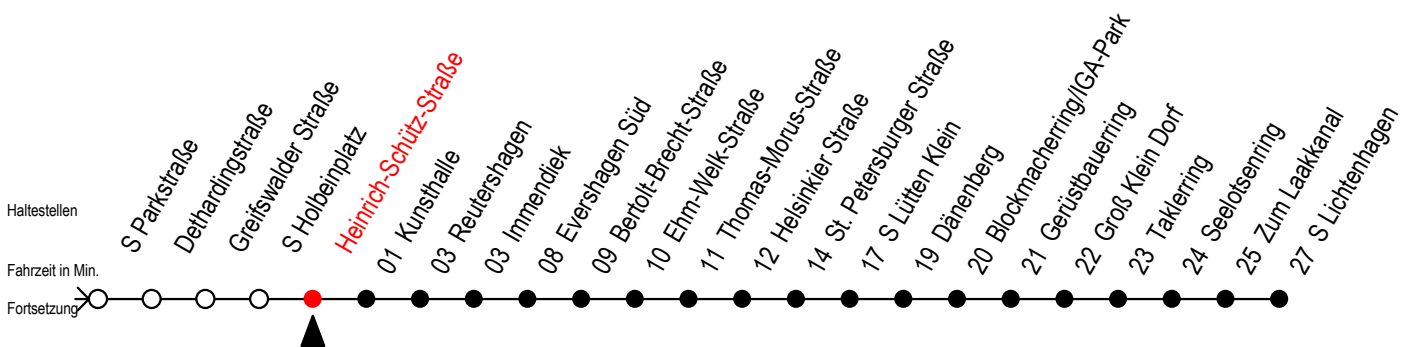

F2 Heinrich-Schütz-Straße

Gültig ab 19.04.2021

Alle Angaben ohne Gewähr

Richtung: S-Lichtenhagen

Uhr Montag - Freitag

Uhr Samstag

Uhr Sonntag - Feiertag

0	41	0	41	0	41
1	41	1	11 41	1	11 41
2	41	2	11 41	2	11 41
3	41	3	11 41	3	11 41
4	--	4	11 41	4	11 41
5	--	5	11 41	5	11 41
6	--	6	11	6	11 41
7	--	7	--	7	11 41 ^H
8	--	8	--	8	11 ^H

H = fährt bis S Lütten Klein