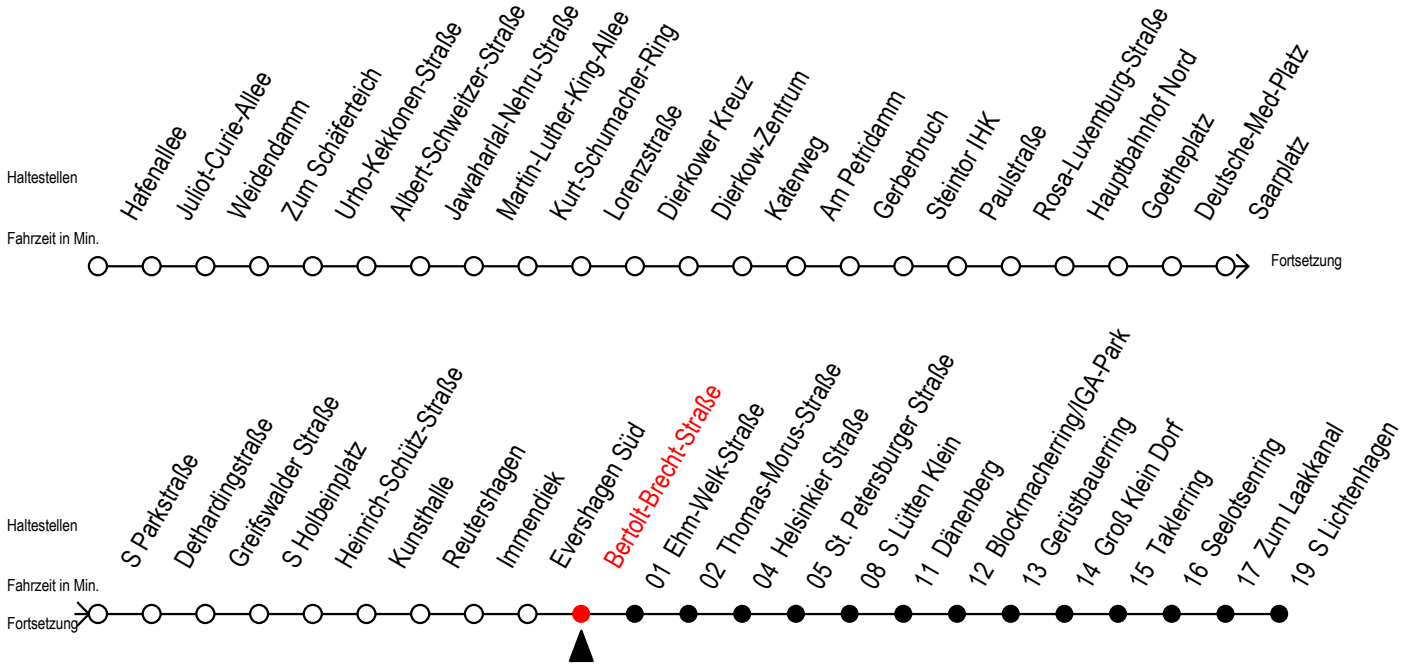

F2 Bertolt-Brecht-Straße

Gültig ab 19.04.2021

Alle Angaben ohne Gewähr

Richtung: S-Lichtenhagen

Uhr Montag - Freitag		Uhr Samstag		Uhr Sonntag - Feiertag	
0	49	0	49	0	49
1	49	1	19 49	1	19 49
2	49	2	19 49	2	19 49
3	49	3	19 49	3	19 49
4	--	4	19 49	4	19 49
5	--	5	19 49	5	19 49
6	--	6	19	6	19 49
7	--	7	--	7	19 49 ^H
8	--	8	--	8	19 ^H

H = fährt bis S Lütten Klein