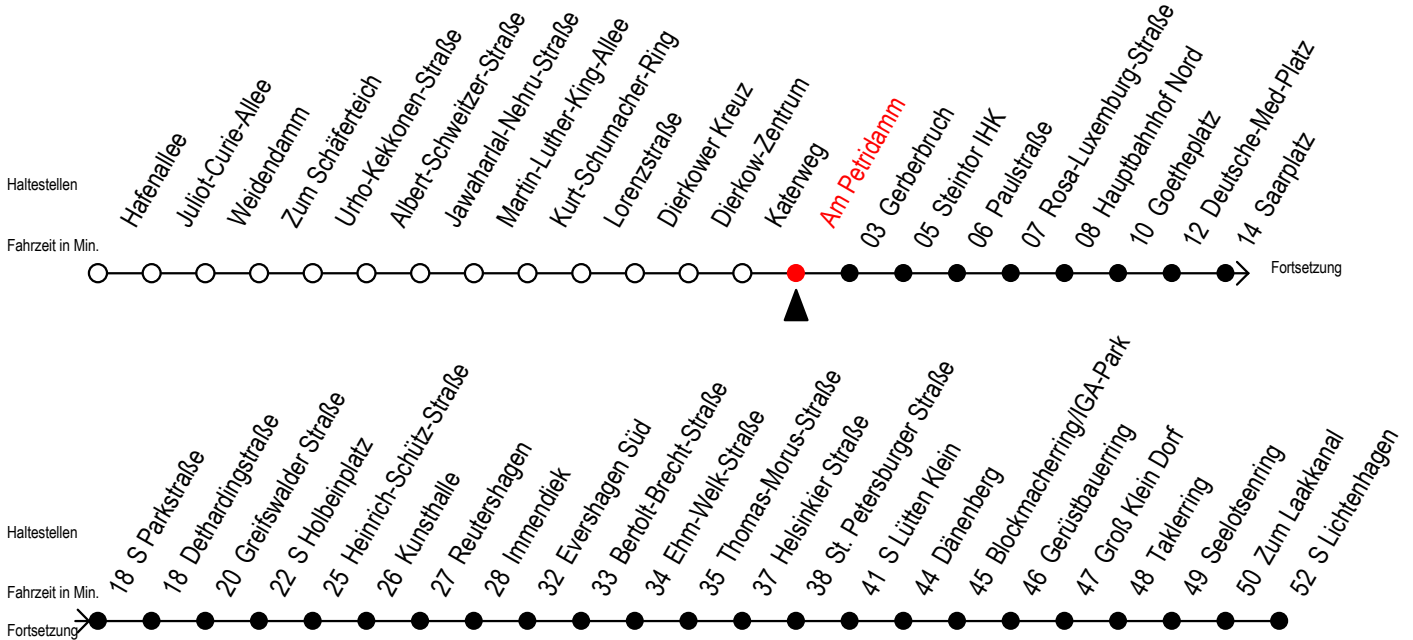

F2 Am Petridamm

Gültig ab 19.04.2021

Alle Angaben ohne Gewähr

Richtung: S-Lichtenhagen

Saarplatz Umsteigepunkt zwischen den Linien F1 und F2

Uhr Montag - Freitag

Uhr Samstag

Uhr Sonntag - Feiertag

0	16	0	16	46	0	16	46
1	16	1	16	46	1	16	46
2	16	2	16	46	2	16	46
3	16	3	16	46	3	16	46
4	--	4	16	46	4	16	46
5	--	5	16	46	5	16	46
6	--	6	16 ^B		6	16	46
7	--	7	--		7	16 ^H	46 ^H

B = fährt bis Hauptbahnhof Nord

H = fährt bis S Lütten Klein