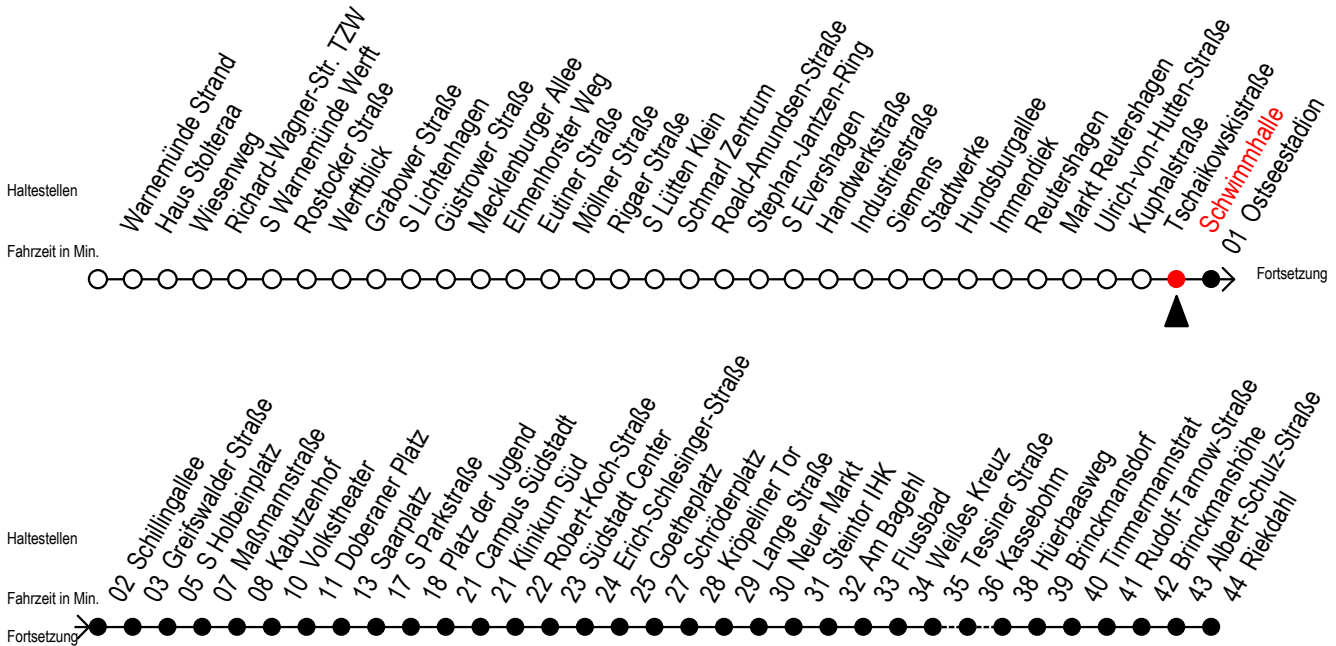

# F1 Schwimmhalle

Gültig ab 04.01.2021

Alle Angaben ohne Gewähr

Richtung: Riekdahl

Saarplatz Umstieg in die Linien F1/F2 in alle Richtungen

## Uhr Montag - Freitag

## Uhr Samstag

K = fährt bis Hauptbahnhof Nord