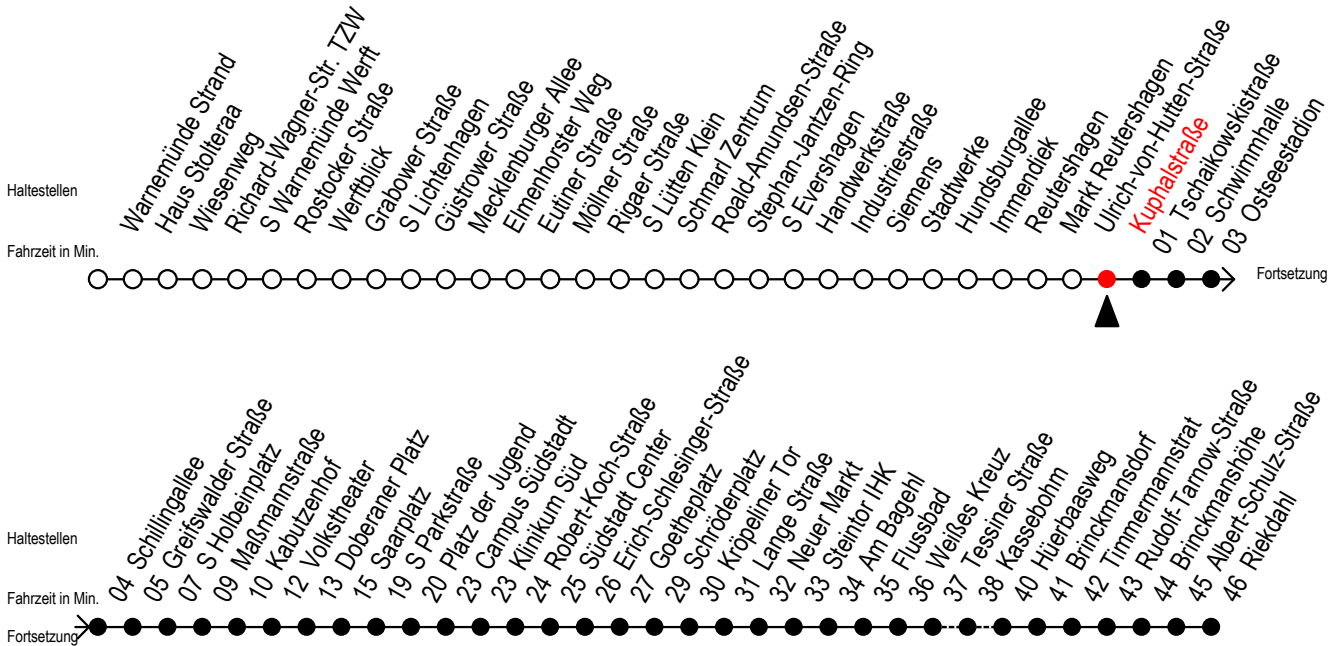

F1 Kuphalstraße

Gültig ab 04.01.2021

Alle Angaben ohne Gewähr

Richtung: Riekdahl

Saarplatz Umstieg in die Linien F1/F2 in alle Richtungen

Uhr Montag - Freitag

Uhr Samstag

Uhr Sonntag - Feiertag

0	14	0	14	0	14
1	14 ^A	1	14 ^A	1	14 ^A
2	14 ^A	2	14 ^A	2	14 ^A
3	14 ^A	3	14 ^A	3	14 ^A
4	16 ^C	4	14 44	4	14 44
5	--	5	14 44 ^C	5	14 44
6	--	6	--	6	14 44
7	--	7	--	7	14 44 ^K

C = fährt bis Campus Südstadt - Anschluss zur Linie 6

A = Umstieg am Südstadtcenter zum Abruf-Linien-Taxi Ri. Südblick
Abruf - Linien - Taxi bitte bis spätestens 30 Min. vor der Abfahrt
unter Tel.Nr. 0381/8021900 bestellen oder beim Fahrpersonal melden

K = fährt bis Hauptbahnhof Nord