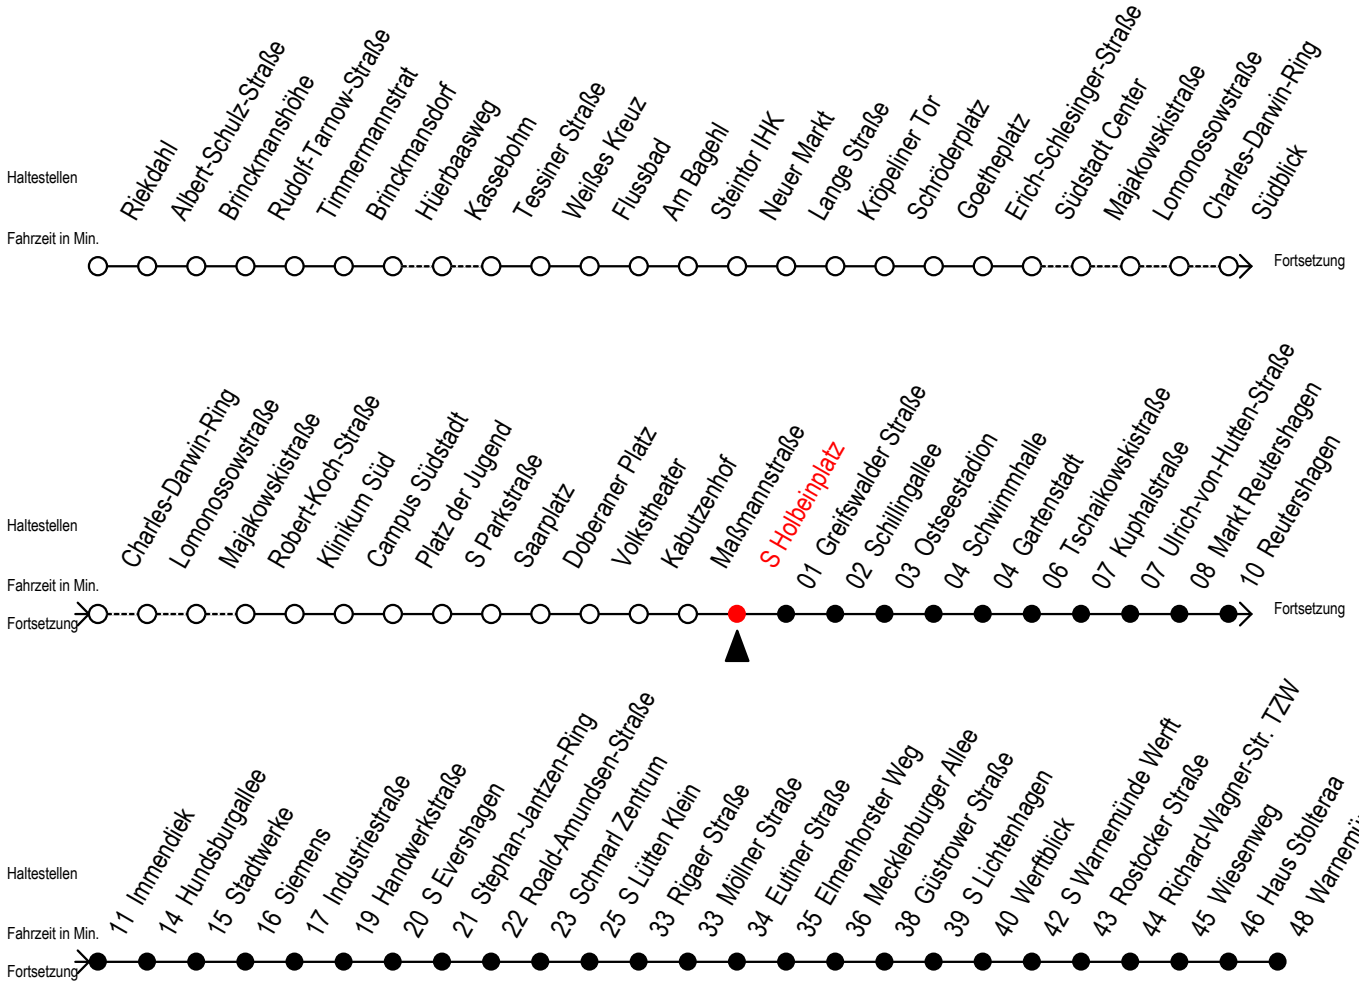

F1 s Holbeinplatz

Gültig ab 04.01.2021

Alle Angaben ohne Gewähr

Richtung: Warnemünde Strand

Uhr Montag - Freitag

Uhr Samstag

Uhr Sonntag - Feiertag

0	39	0	39	0	39
1	39	1	39	1	39
2	39	2	39	2	39
3	39 ^H	3	39 ^M	3	39 ^M
4	--	4	39 ^M	4	39 ^M
5	--	5	09 ^M 39 ^M	5	09 ^M 39 ^M
6	--	6	09 ^H	6	09 ^M 39 ^M
7	--	7	--	7	09 ^M 39 ^M
8	--	8	--	8	09 ^M

M = fährt ab Hast. Mecklenburger Allee weiter als Linie 36

H = fährt bis S Lütten Klein