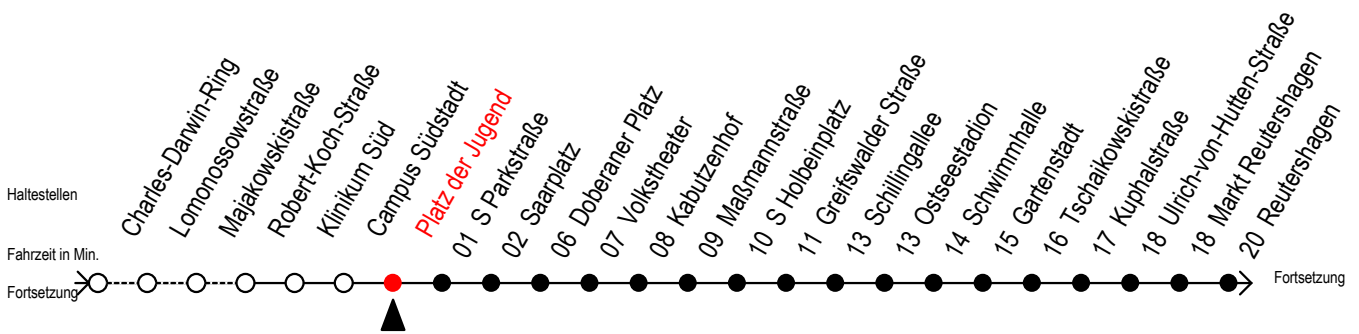

F1 Platz der Jugend

Gültig ab 04.01.2021

Alle Angaben ohne Gewähr

Richtung: Warnemünde Strand

Saarplatz Umstieg in die Linien F1/F2 in alle Richtungen

Uhr Montag - Freitag

Uhr Samstag

Uhr Sonntag - Feiertag

0	27	0	27	0	27
1	27	1	27	1	27
2	27	2	27	2	27
3	27 ^H	3	27 ^M	3	27 ^M
4	--	4	27 ^M 57 ^M	4	27 ^M 57 ^M
5	--	5	27 ^M 57 ^H	5	27 ^M 57 ^M
6	--	6	--	6	27 ^M 57 ^M
7	--	7	--	7	27 ^M 57 ^M

M = fährt ab Hast. Mecklenburger Allee weiter als Linie 36

H = fährt bis S Lütten Klein