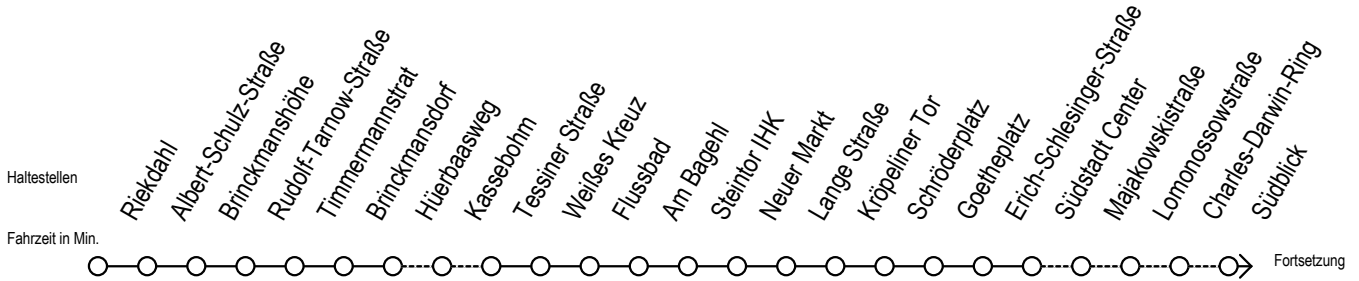

F1 Platz der Jugend

Gültig ab 04.01.2021

Alle Angaben ohne Gewähr

Richtung: Warnemünde Strand

Saarplatz Umstieg in die Linien F1/F2 in alle Richtungen

Uhr Montag - Freitag

Uhr Samstag

Uhr Sonntag - Feiertag

0	27	0	27	0	27
1	27	1	27	1	27
2	27	2	27	2	27
3	27 ^H	3	27 ^M	3	27 ^M
4	--	4	27 ^M 57 ^M	4	27 ^M 57 ^M
5	--	5	27 ^M 57 ^H	5	27 ^M 57 ^M
6	--	6	--	6	27 ^M 57 ^M
7	--	7	--	7	27 ^M 57 ^M

M = fährt ab Hast. Mecklenburger Allee weiter als Linie 36

H = fährt bis S Lütten Klein