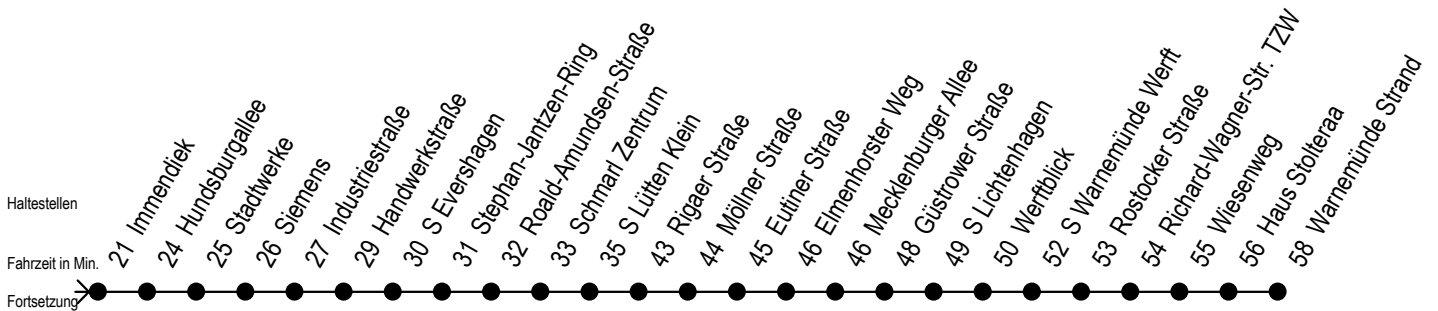

F1 Platz der Jugend

Gültig ab 04.01.2021

Alle Angaben ohne Gewähr

Richtung: Warnemünde Strand

Saarplatz Umstieg in die Linien F1/F2 in alle Richtungen

Uhr Montag - Freitag

Uhr Samstag

Uhr Sonntag - Feiertag

0	27	0	27	0	27
1	27	1	27	1	27
2	27	2	27	2	27
3	27 ^H	3	27 ^M	3	27 ^M
4	--	4	27 ^M 57 ^M	4	27 ^M 57 ^M
5	--	5	27 ^M 57 ^H	5	27 ^M 57 ^M
6	--	6	--	6	27 ^M 57 ^M
7	--	7	--	7	27 ^M 57 ^M

M = fährt ab Hast. Mecklenburger Allee weiter als Linie 36

H = fährt bis S Lütten Klein