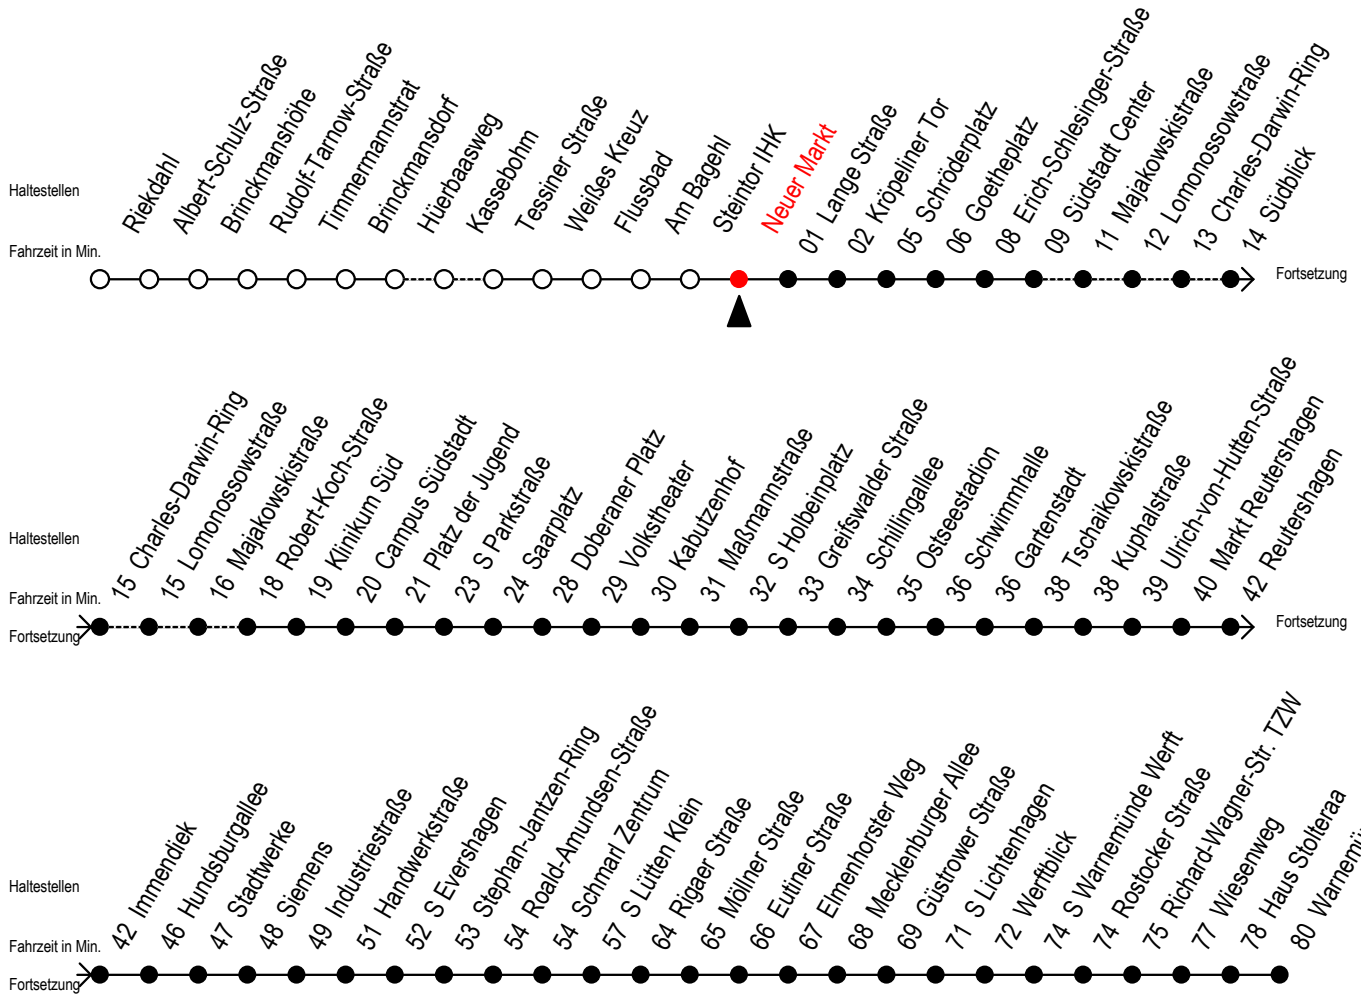

F1 Neuer Markt

Gültig ab 04.01.2021

Alle Angaben ohne Gewähr

Richtung: Warnemünde Strand

Saarplatz Umstieg in die Linien F1/F2 in alle Richtungen

Uhr Montag - Freitag

Uhr Samstag

Uhr Sonntag - Feiertag

0	15 ^S	0	15 ^S	0	15 ^S
1	15 ^A	1	15 ^A	1	15 ^A
2	15 ^A	2	15 ^A	2	15 ^A
3	15 ^{AH}	3	15 ^{AM}	3	15 ^{AM}
4	--	4	15 ^M 37 ^{MX}	4	15 ^M 37 ^{MX}
5	--	5	07 ^{MX} 37 ^H	5	07 ^{MX} 37 ^{MX}
6	--	6	--	6	07 ^{MX} 37 ^{MX}
7	--	7	--	7	07 ^{MX} 37 ^{MX}

M = fährt ab Hast. Mecklenburger Allee weiter als Linie 36
H = fährt bis S Lütten Klein
A = Umstieg am Südstadtcenter zum Abruf - Linien - Taxi F1A Ri. Südblick

X = fährt über Südblick
S = Umstieg am Südstadtcenter zur Linie 5 Ri. Südblick
 Abruf - Linien - Taxi bitte bis spätestens 30 Min. vor der Abfahrt unter Tel.Nr. 0381/8021900 bestellen oder beim Fahrpersonal melden