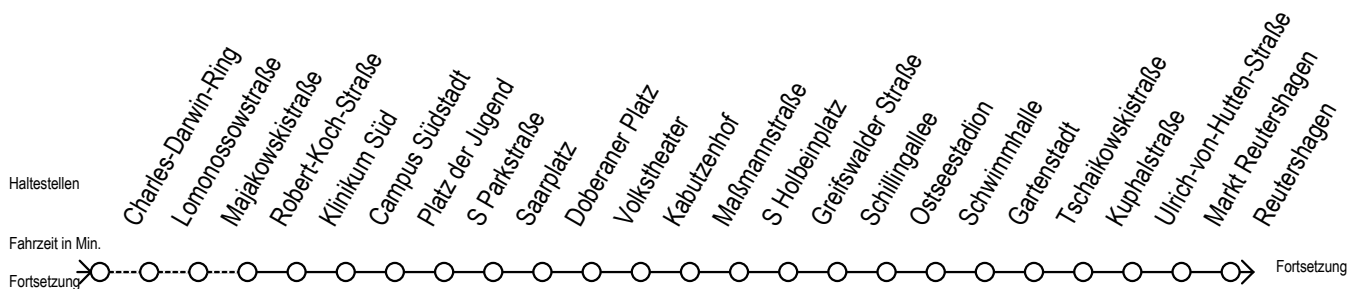

F1 Industriestraße

Gültig ab 04.01.2021

Alle Angaben ohne Gewähr

Richtung: Warnemünde Strand

Uhr Montag - Freitag		Uhr Samstag		Uhr Sonntag - Feiertag	
0	57	0	57	0	57
1	57	1	57	1	57
2	57	2	57	2	57
3	57 ^H	3	57 ^M	3	57 ^M
4	--	4	57 ^M	4	57 ^M
5	--	5	27 ^M 57 ^M	5	27 ^M 57 ^M
6	--	6	27 ^H	6	27 ^M 57 ^M
7	--	7	--	7	27 ^M 57 ^M
8	--	8	--	8	27 ^M

M = fährt ab Hast. Mecklenburger Allee weiter als Linie 36 H = fährt bis S Lütten Klein