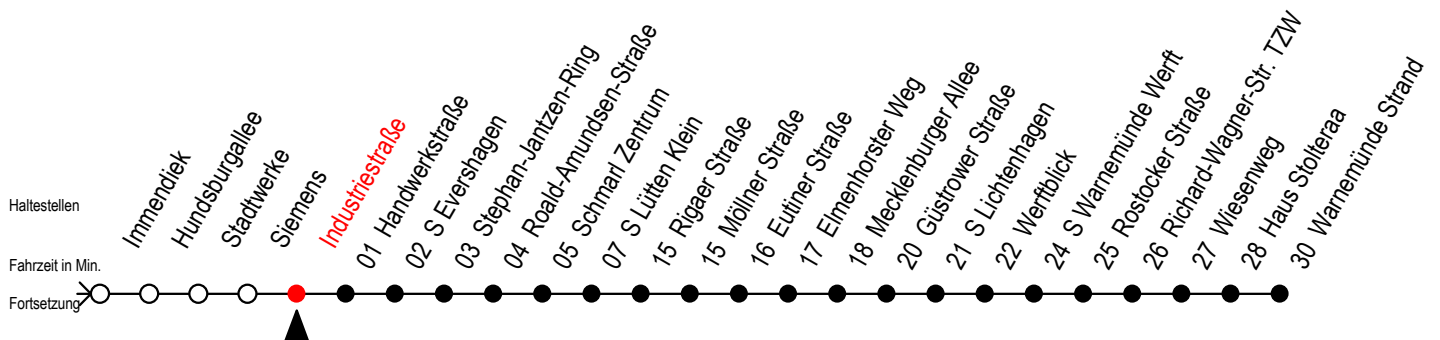

F1 Industriestraße

Gültig ab 04.01.2021

Alle Angaben ohne Gewähr

Richtung: Warnemünde Strand

Uhr Montag - Freitag		Uhr Samstag		Uhr Sonntag - Feiertag	
0	57	0	57	0	57
1	57	1	57	1	57
2	57	2	57	2	57
3	57 ^H	3	57 ^M	3	57 ^M
4	--	4	57 ^M	4	57 ^M
5	--	5	27 ^M 57 ^M	5	27 ^M 57 ^M
6	--	6	27 ^H	6	27 ^M 57 ^M
7	--	7	--	7	27 ^M 57 ^M
8	--	8	--	8	27 ^M

M = fährt ab Hast. Mecklenburger Allee weiter als Linie 36 H = fährt bis S Lütten Klein