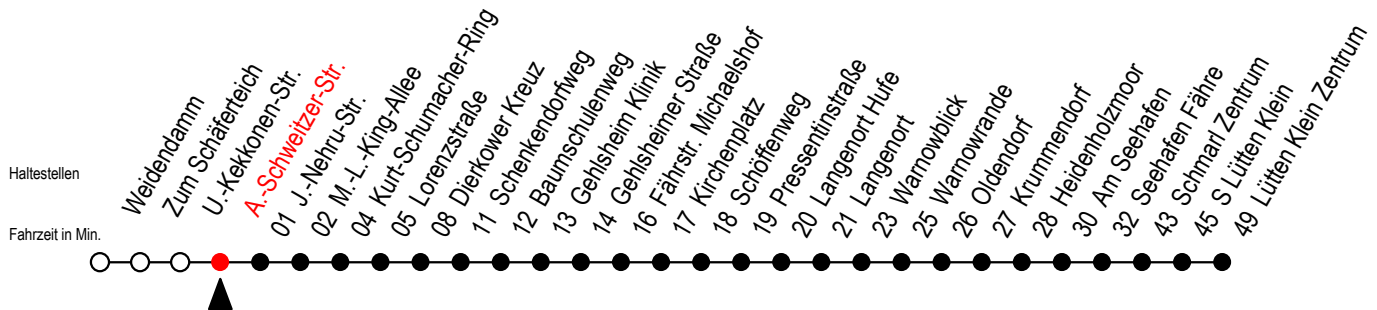

45 A.-Schweitzer-Str.

Gültig ab 04.01.2021

Alle Angaben ohne Gewähr

Richtung: Dierkower Kreuz - Warnowblick - Seehafen Fähre - Lütten Klein Zentrum

Uhr Montag - Freitag

Uhr Samstag

Uhr Sonntag - Feiertag

4	04 ^W	4	--	4	--
5	04 ^W 26 46 ^F	5	--	5	--
6	06 ^W 26 36 ^{WS*} 46 ^F	6	--	6	--
7	06 ^W 26 46 ^W	7	04 ^F 34 ^W	7	--
8	06 ^W 26 ^H 46 ^W	8	04 ^F 34 ^W	8	04 ^F 34 ^W
9	06 ^W 26 ^H 46 ^W	9	04 ^F 34 ^W	9	04 ^F 34 ^W
10	06 ^W 26 ^H 46 ^W	10	03 ^F 33 ^W	10	03 ^F 33 ^W
11	06 ^W 26 ^H 46 ^W	11	03 ^F 33 ^W	11	03 ^F 33 ^W
12	06 ^W 26 46 ^W	12	03 ^F 33 ^W	12	03 ^F 33 ^W
13	06 ^W 26 46 ^F	13	03 ^F 33 ^W	13	03 ^F 33 ^W
14	06 ^W 26 46 ^F	14	03 ^F 33 ^W	14	03 ^F 33 ^W
15	06 ^W 26 46 ^F	15	03 ^F 33 ^W	15	03 ^F 33 ^W
16	06 ^W 26 46 ^W	16	03 ^F 33 ^W	16	03 ^F 33 ^W
17	06 ^W 26 46 ^W	17	03 ^F 33 ^W	17	03 ^F 33 ^W
18	06 ^W 26 46 ^W	18	03 ^F 33 ^W	18	03 ^F 33 ^W
19	03 ^W 33	19	03 ^F 33 ^W	19	03 ^F 33 ^W
20	04 ^W 34 ^W	20	03 ^W 34 ^W	20	03 ^W 34 ^W
21	04 ^W 34 ^W	21	04 ^W 34 ^W	21	04 ^W 34 ^W
22	04 ^W 34 ^W	22	04 ^W 34 ^W	22	04 ^W 34 ^W
23	04 ^W 34 ^W	23	04 ^W 34 ^W	23	04 ^W 34 ^W

W = fährt bis Warnowblick
H = fährt bis S Lütten Klein

F = fährt bis Seehafen Fähre
S = fährt an Schultagen*

* = Ferienzeiten siehe Infoblatt