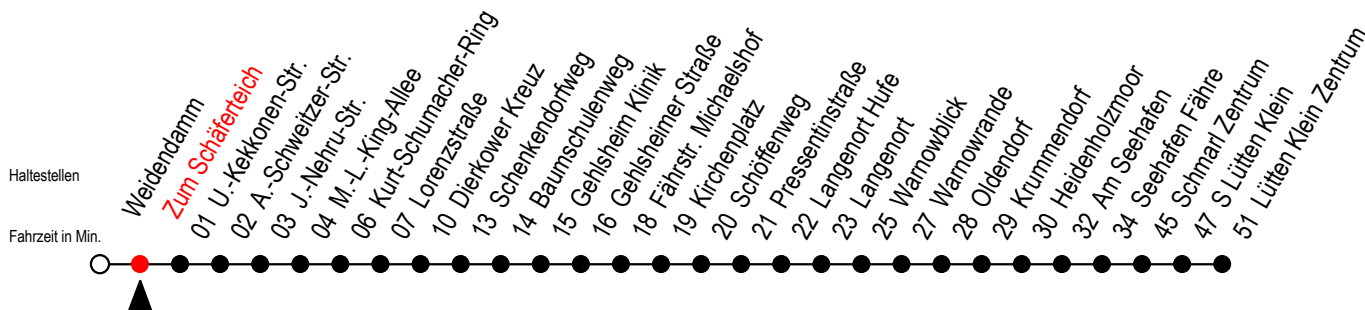

# 45 Zum Schäfersteich

Gültig ab 04.01.2021

Alle Angaben ohne Gewähr

Richtung: Dierkower Kreuz - Warnowblick - Seehafen Fähre - Lütten Klein Zentrum

W = fährt bis Warnowblick  
H = fährt bis S Lütten Klein

F = fährt bis Seehafen Fähre  
S = fährt an Schultagen\*

\* = Ferienzeiten siehe Infoblatt