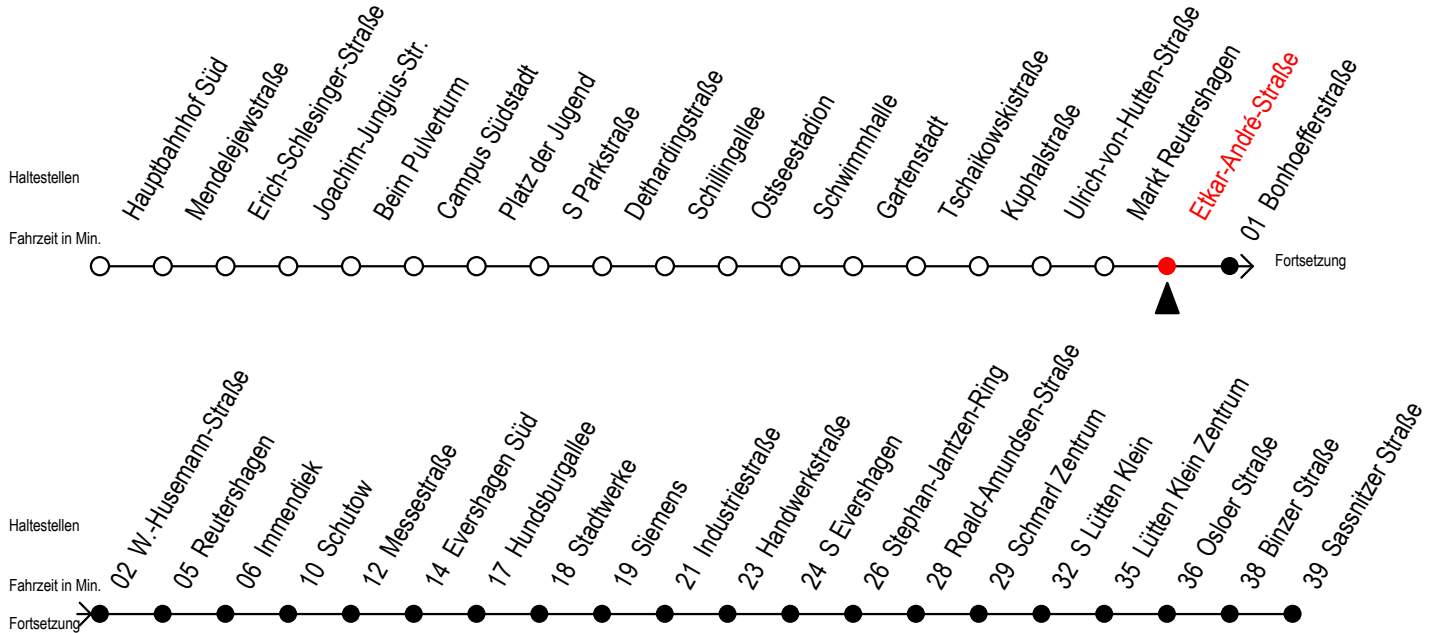

# 39 Etkar-André-Straße

Gültig ab 04.01.2021

Alle Angaben ohne Gewähr

Richtung: Sassnitzer Straße

## Uhr Montag - Freitag

5	00	30
6	00	30
7	00	30
8	00	30
9	00	30
10	00	30
11	00	30
12	00	30
13	00	30
14	00	30
15	00	30
16	00	30
17	00	30
18	00	30
19	00	30
20	00	