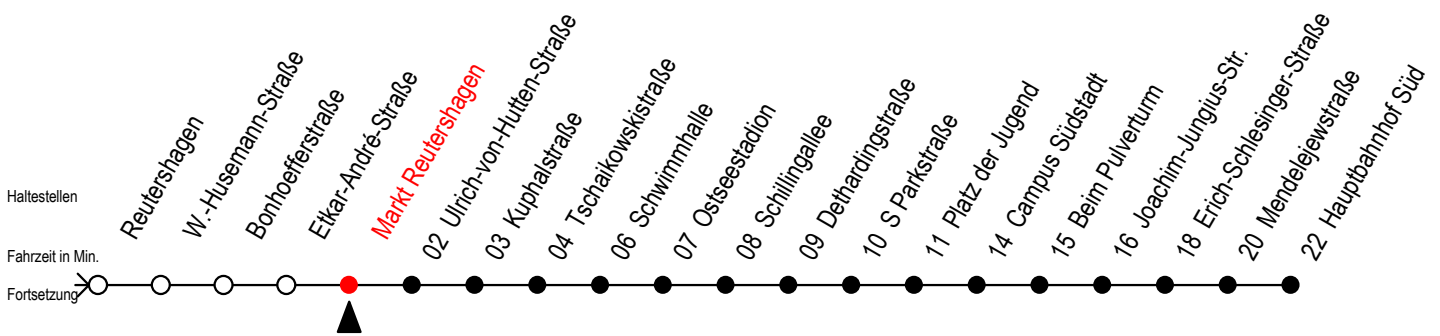

# 39 Markt Reutershagen

Gültig ab 04.01.2021

Alle Angaben ohne Gewähr

Richtung: Hauptbahnhof Süd

## Uhr Montag - Freitag

5	36
6	06 36
7	07 37
8	07 37
9	07 37
10	07 37
11	07 37
12	07 37
13	07 37
14	07 37
15	07 37
16	07 37
17	07 37
18	07