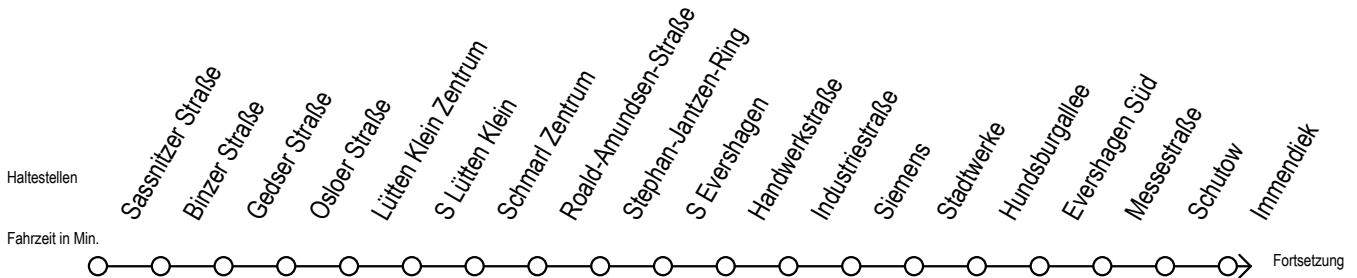

# 39 Markt Reutershagen

Gültig ab 04.01.2021

Alle Angaben ohne Gewähr

Richtung: Hauptbahnhof Süd

## Uhr Montag - Freitag

5	36
6	06 36
7	07 37
8	07 37
9	07 37
10	07 37
11	07 37
12	07 37
13	07 37
14	07 37
15	07 37
16	07 37
17	07 37
18	07